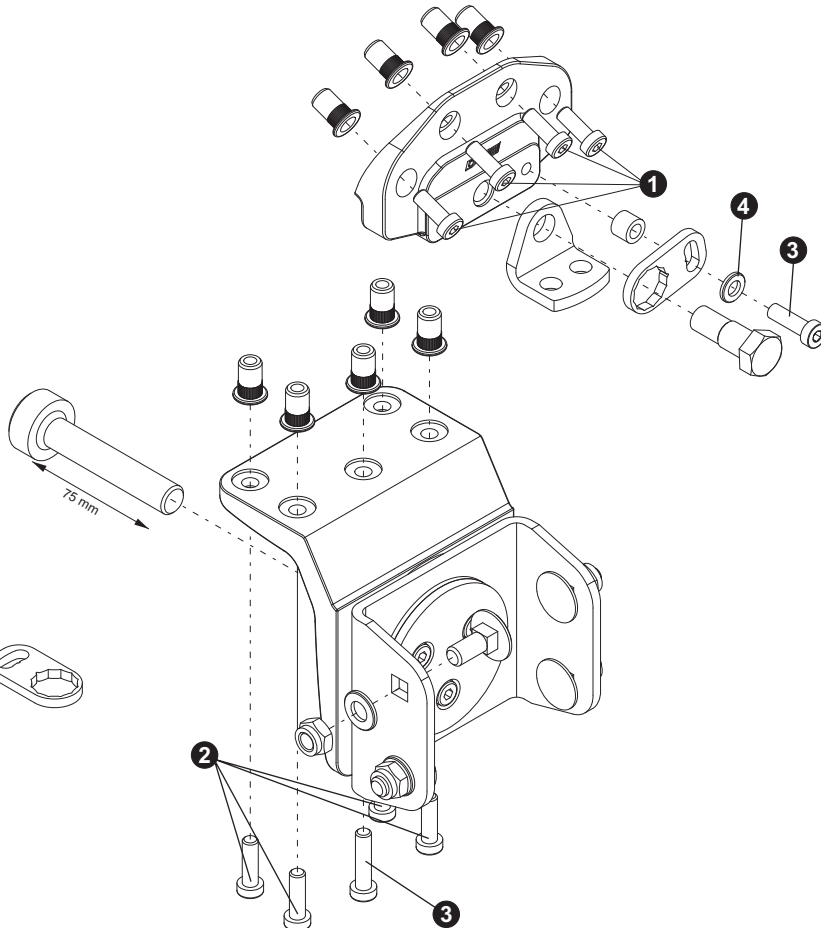

99.881.76 1.0/01/11
© 2011 D+H Mechatronic AG, Ammersbek

4x M6x16 DIN-7984

4x M6x20 DIN-7984

2x M6x25 DIN-7984

4x M8x20 DIN-603

1x M10x30 DIN-610

1x B6.4 DIN-125

4x B8.4 DIN-125

4x M8 DIN-985

1x

9x M6-30 R FK

1x

Für seitliche Montage

For side mounting

Pour montage latéral

Por montaje lateral

Montażu na stronie

Для бокового крепления

Para montagem lateral

For side montering