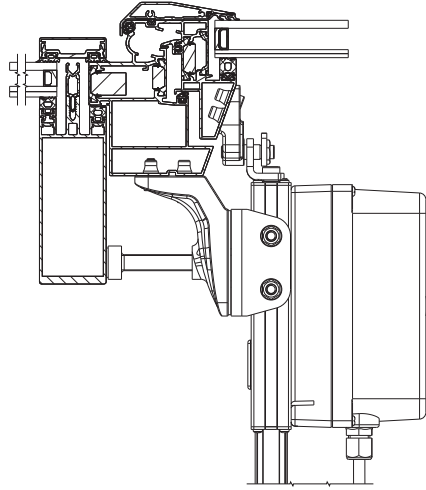

Schüco® AWS 57 RO

Vor Montagebeginn bitte unbedingt die profilspezifischen Montagehinweise gemäß D+H Anwendungszeichnung beachten.

Before mounting, the profile specific mounting instructions in the D+H application drawings must be taken into account.