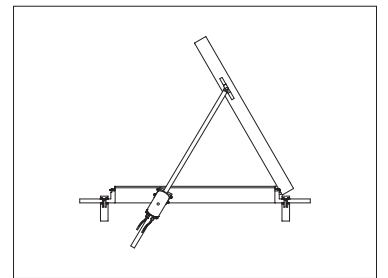

4x M8 DIN-985

1x

9x M6-30 R FK

1x

Für seitliche Montage

For side mounting

Pour montage latéral

Por montaje lateral