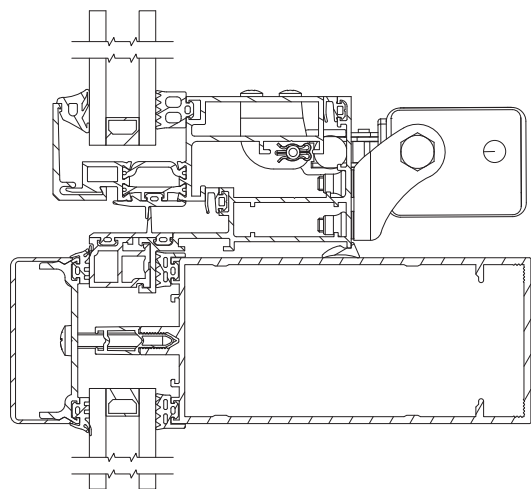

Reynaers® CW 50

Vor Montagebeginn bitte unbedingt die profilspezifischen Montagehinweise gemäß D+H Anwendungszeichnung beachten.

Before mounting, the profile specific mounting instructions in the D+H application drawings must be taken into account.