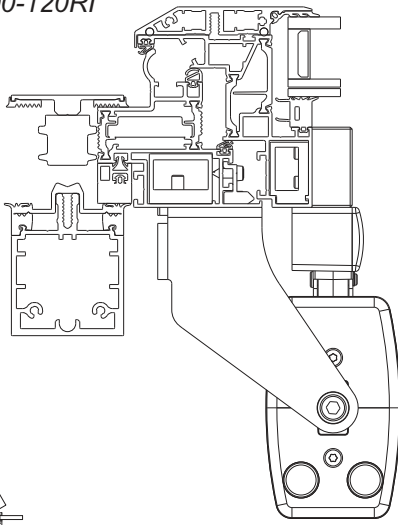

Raico® Frame+100-120RI

Vor Montagebeginn bitte unbedingt die profilspezifischen Montagehinweise gemäß D+H Anwendungszeichnung beachten.

Before mounting, the profile specific mounting instructions in the D+H application drawings must be taken into account.