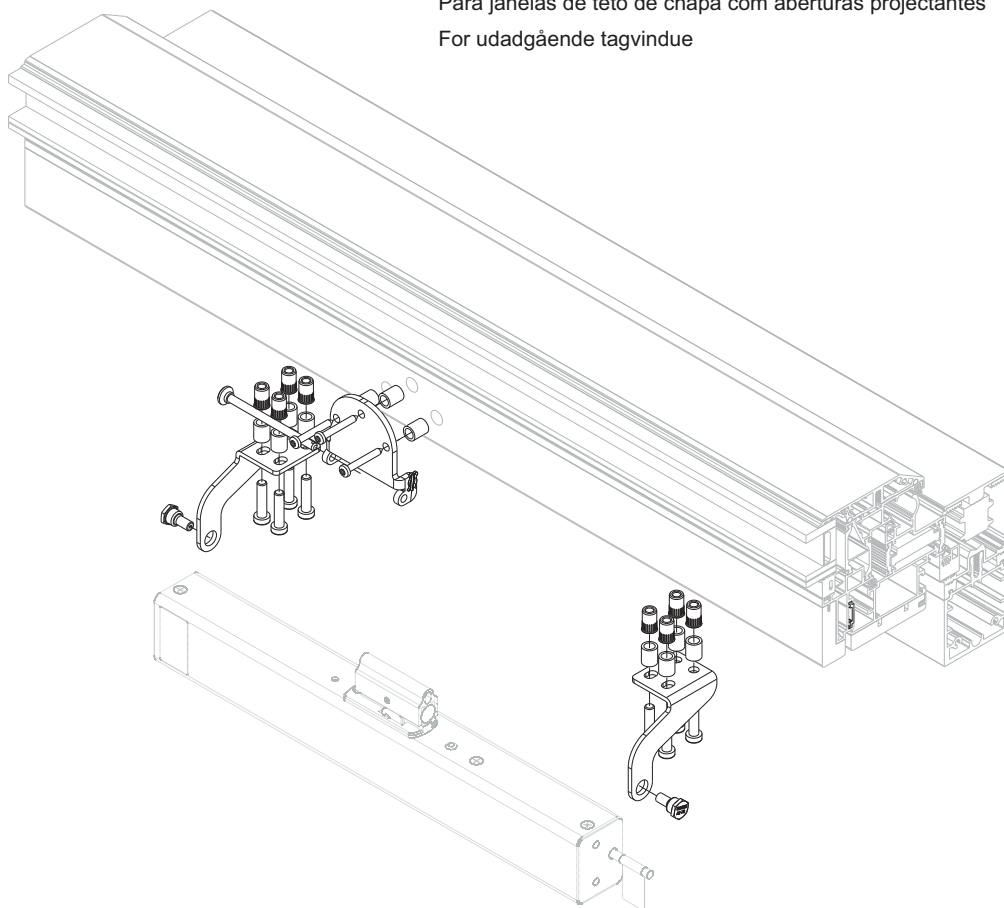

Antes de montar se deben tener en cuenta las instrucciones de montaje específicas del perfil en los dibujos de aplicaciones de D+H.

Przed przystąpieniem do montażu na określonym, konkretnym profilu należy zapoznać się z instrukcją montażu i dokumentacją techniczną D+H.

Перед монтажом необходимо принимать во внимание инструкции по установке для данного профиля согласно чертежам D+H.

Antes do início da montagem, por favor respeitar imperativamente as instruções de montagem específicas dos perfis conforme o desenho de utilização da D+H.

Før montagestart bemærk da venligst de profilspecifikke montageanvisninger i.h.t D+H's anvendelsestegninger.

Право до зміан технічних застезеzone
Права на техніческие изменения сохраняются
Modificações técnicas reservadas.
Forbehold for tekniske ændringer.

Technische Änderungen vorbehalten.
Rights to technical modifications reserved.
Tout changement technique réservé.
Se reserva el derecho a realizar modificaciones técnicas

3x ISO 7049 ST4,2x32

8x DIN 7984 M6x25-A2

1x 75x5mm

1x 6x2mm

8x M6x30-TSN-R

11x 10x12

2x M6x11

Für Dachfenster auswärts öffnend

For rooflight outward opening

Pour les fenêtre de toiture (ouvrant à l'extérieur)

Para lucernario, abertura exterior

Do okien dachowych otwieranych na zewnątrz

Для крышных окон, открывание наружу

Para janelas de teto de chapa com aberturas projectantes

For udadgående tagvindue