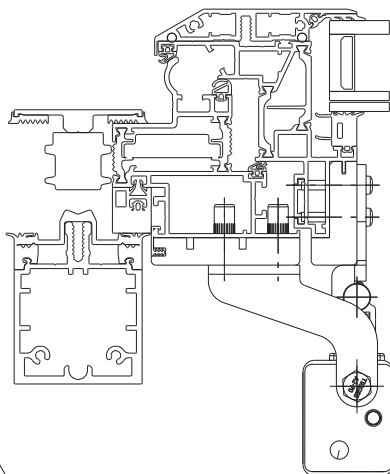

Originalanleitung
Original instructions
Notice originale
Manual original

Oryginalna instrukcja
Оригинальная инструкция
Instrução original
Originalanvisning

D+H

KA-BS101-VFO

Für: / For: / Pour: / Por: / Dla: / Для: / Para: / For:

Raico® Frame+100-120RI

Vor Montagebeginn bitte unbedingt die profilspezifischen Montagehinweise gemäß D+H Anwendungszeichnung beachten.

Before mounting, the profile specific mounting instructions in the D+H application drawings must be taken into account.

Avant l' installation, prière de respecter les instructions de montage spécifiques du profil selon les dessins techniques d'utilisation de D+H.

Antes de montar se deben tener en cuenta las instrucciones de montaje específicas del perfil en los dibujos de aplicaciones de D+H.