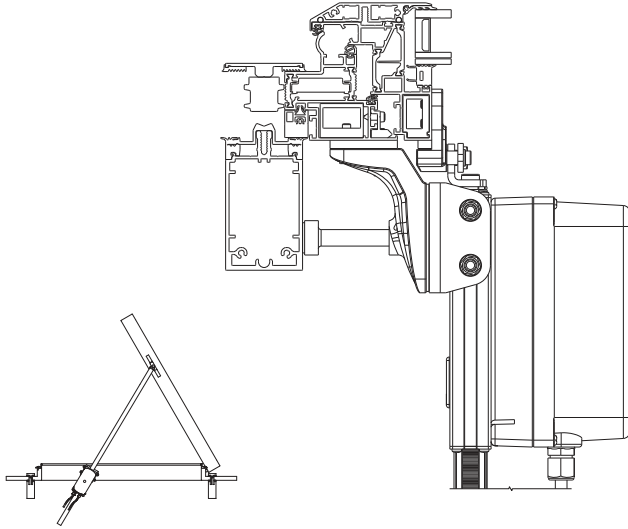

*Raico® Frame+100/120RI*

Vor Montagebeginn bitte unbedingt die profilspezifischen Montagehinweise gemäß D+H Anwendungszeichnung beachten.

Before mounting, the profile specific mounting instructions in the D+H application drawings must be taken into account.

1x DIN 7984-M6x30

4x DIN 7986-M6x25

4x DIN 7984 M6x12

2x DIN 7504NTX 3,9x13

Für Dachfenster auswärts öffnend

For rooflight outward opening

Pour les fenêtre de toiture (ouvrant à l'extérieur)

Para lucernario, abertura exterior