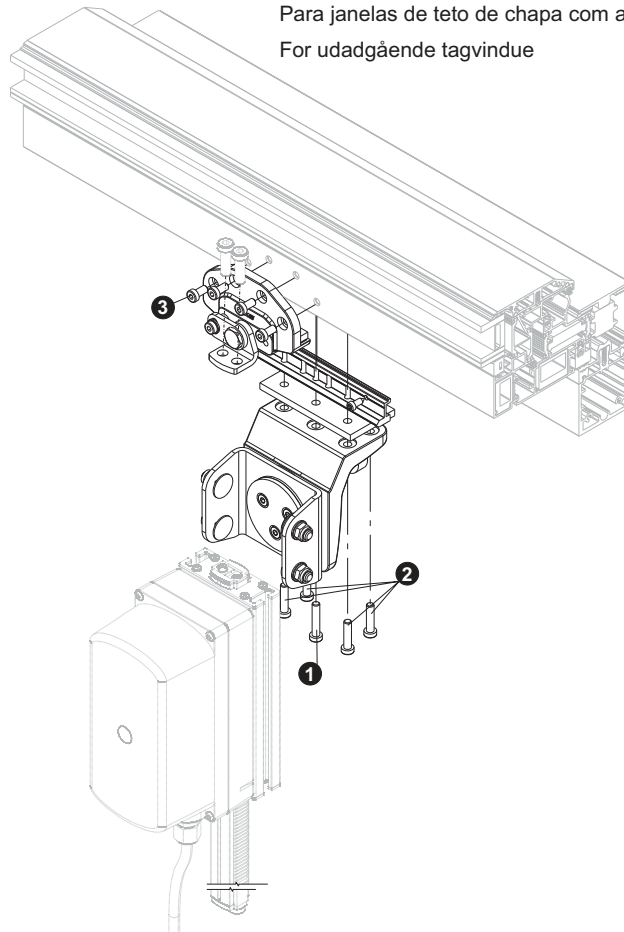

1x DIN 7984-M6x30

4x DIN 7986-M6x25

4x DIN 7984 M6x12

2x DIN 7504NTX 3,9x13

Für Dachfenster auswärts öffnend

For rooflight outward opening

Pour les fenêtre de toiture (ouvrant à l'extérieur)

Para lucernario, abertura exterior

Do okien dachowych otwieranych na zewnątrz

Для крышных окон, открывание наружу

Para janelas de teto de chapa com aberturas projectantes

For udadgående tagvindue

99.883.51 1.0/04/16  
© 2016 D+H Mechatronic AG, Ammersbek