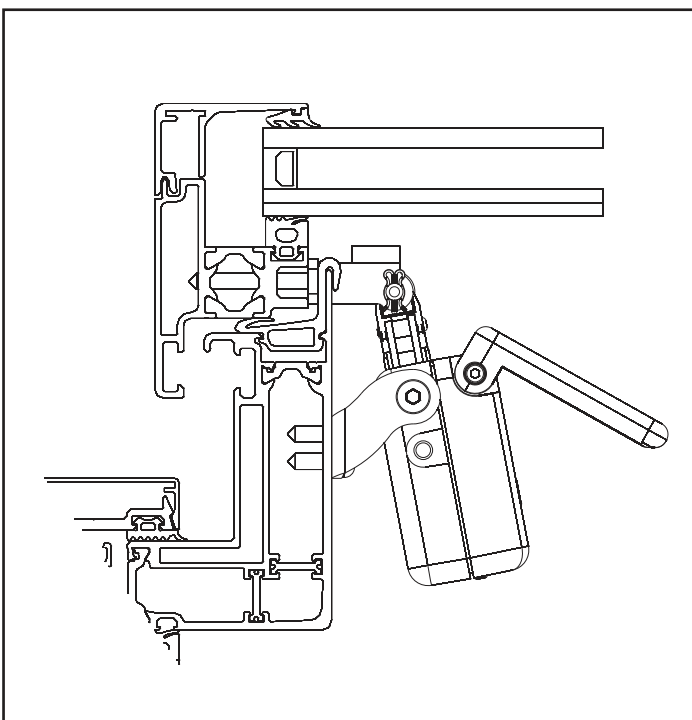

Schüco® S106D

4x 4,8x16 Torx AW25 A2

2x 4,8x38 Torx AW25 A2

2x M5x8

1x 70x5 mm

1x 6x2 mm

Für aufgesetzte Rahmenmontage, auswärts öffnend.

For surfaced frame mounting, outward opening.

Montage sur dormant, en applique ouverture extérieure.

Para el montaje sobre marco, apertura hacia el exterior.

Montaż na ramie, otwierane na zewnątrz

для накладного монтажа, нижнеподвесные окна с открыванием наружу.

Para montagem exterior ao perfil, a abrir para fora.

For synlig rammemontage, udadgående vindue.

D+H

D+H Mechatronic AG
Georg-Sasse-Str. 28-32
22949 Ammersbek, Germany
Tel.: +4940-605 65 239
Fax: +4940-605 65 254
E-Mail: info@dh-partner.com