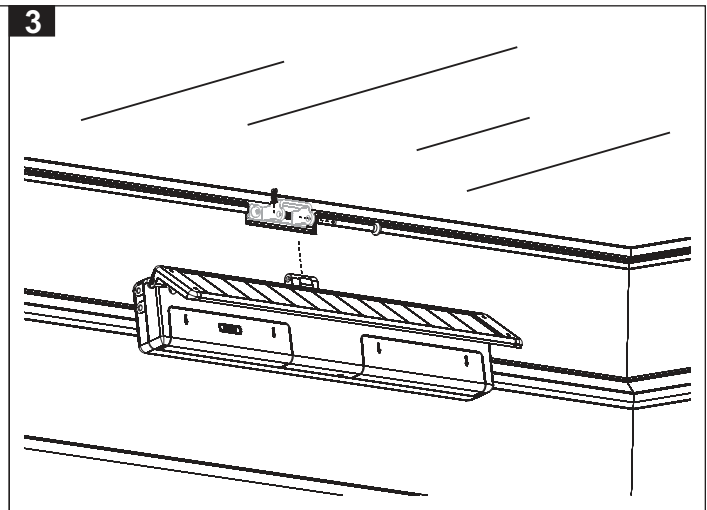

D+H

D+H Mechatronic AG
Georg-Sasse-Str. 28-32
22949 Ammersbek, Germany
Tel.: +4940-605 65 239
Fax: +4940-605 65 254
E-Mail: info@dh-partner.com

www.dh-partner.com

© 2012 D+H Mechatronic AG, Ammersbek
Technische Änderungen vorbehalten /
Rights to technical modifications reserved /
Tout changement technique réservé /
Se reserva el derecho a realizar modificaciones técnicas /
Prawo do zmian technicznych zastrzeżone /
Права на технічні зміни зберігаються /
Modificacoes técnicas reservadas /
Forbehold for tekniske ændringer.

100 % Recyclingpapier / Recycled paper / Papier recyclé / Papel reciclado /
Papier makulaturowy / Бумага из вторсырья / Papel reciclado / Genbrugspapir

99.951.02 1.0/07/12