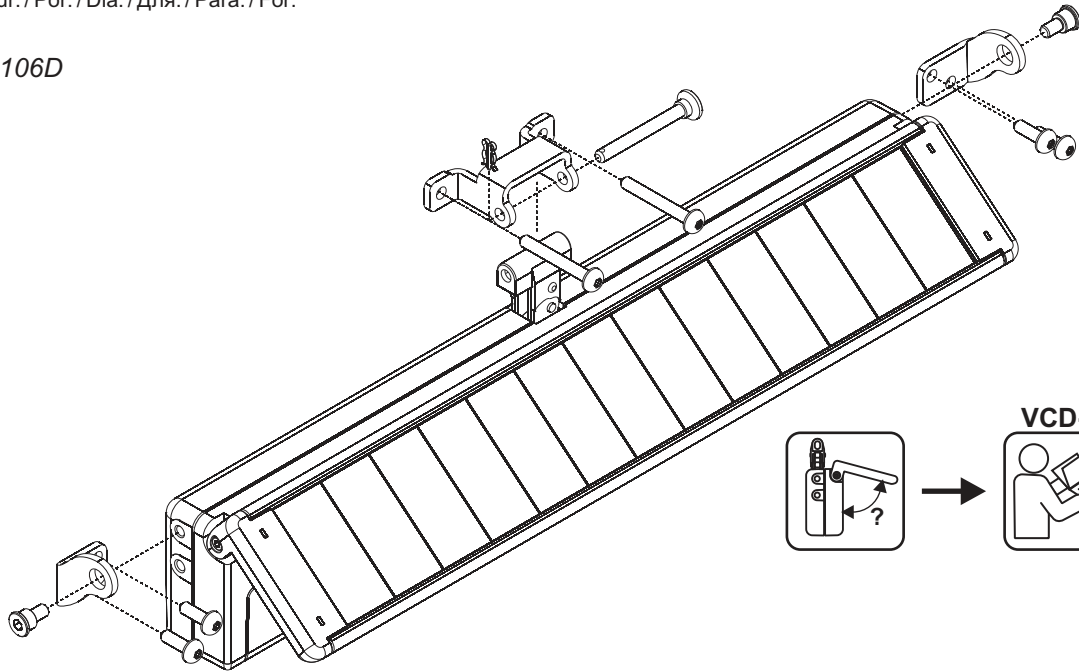

Schüco® S106D

4x 4,8x16 Torx AW25 A2

2x 4,8x38 Torx AW25 A2

2x M5x8

1x 70x5 mm

1x 6x2 mm

Für aufgesetzte Rahmenmontage, auswärts öffnend.

For surfaced frame mounting, outward opening.