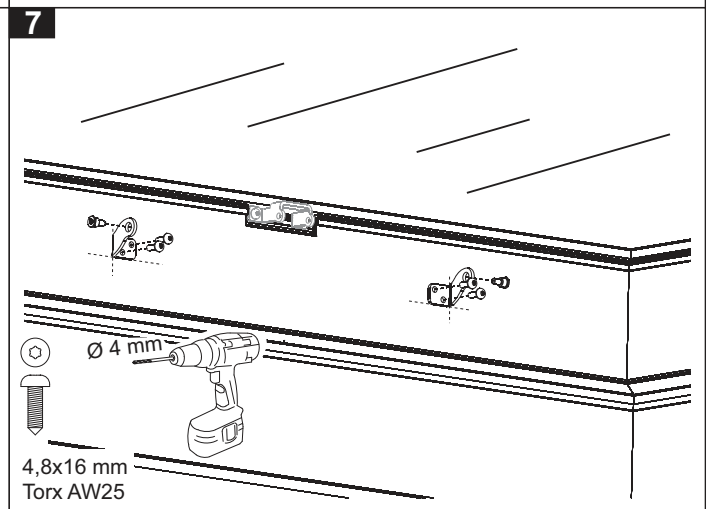

D+H

D+H Mechatronic AG
Georg-Sasse-Str. 28-32
22949 Ammersbek, Germany
Tel.: +4940-605 65 239
Fax: +4940-605 65 254
E-Mail: info@dh-partner.com

www.dh-partner.com

© 2012 D+H Mechatronic AG, Ammersbek
Technische Änderungen vorbehalten /
Rights to technical modifications reserved /
Tout changement technique réservé /
Se reserva el derecho a realizar modificaciones técnicas /
Prawo do zmian technicznych zastrzeżone /
Права на технічні зміни зберігаються /
Modificacoes técnicas reservadas /
Forbehold for tekniske ændringer.

100 % Recyclingpapier / Recycled paper / Papier recyclé / Papel reciclado /
Papier makulaturowy / Бумага из вторсырья / Papel reciclado / Genbrugspapir

99.951.02 1.0/07/12