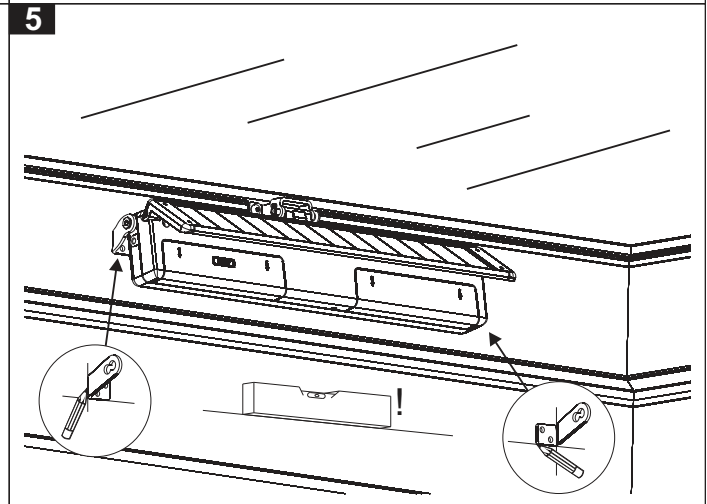

D+H

D+H Mechatronic AG
Georg-Sasse-Str. 28-32
22949 Ammersbek, Germany
Tel.: +4940-605 65 239
Fax: +4940-605 65 254
E-Mail: info@dh-partner.com

www.dh-partner.com

© 2012 D+H Mechatronic AG, Ammersbek
Technische Änderungen vorbehalten /
Rights to technical modifications reserved /
Tout changement technique réservé /
Se reserva el derecho a realizar modificaciones técnicas /
Prawo do zmian technicznych zastrzeżone /
Права на технічні зміни зберігаються /
Modificacoes técnicas reservadas /
Forbehold for tekniske ændringer.

100 % Recyclingpapier / Recycled paper / Papier recyclé / Papel reciclado /
Papier makulaturowy / Бумага из вторсырья / Papel reciclado / Genbrugspapir

99.951.02 1.0/07/12