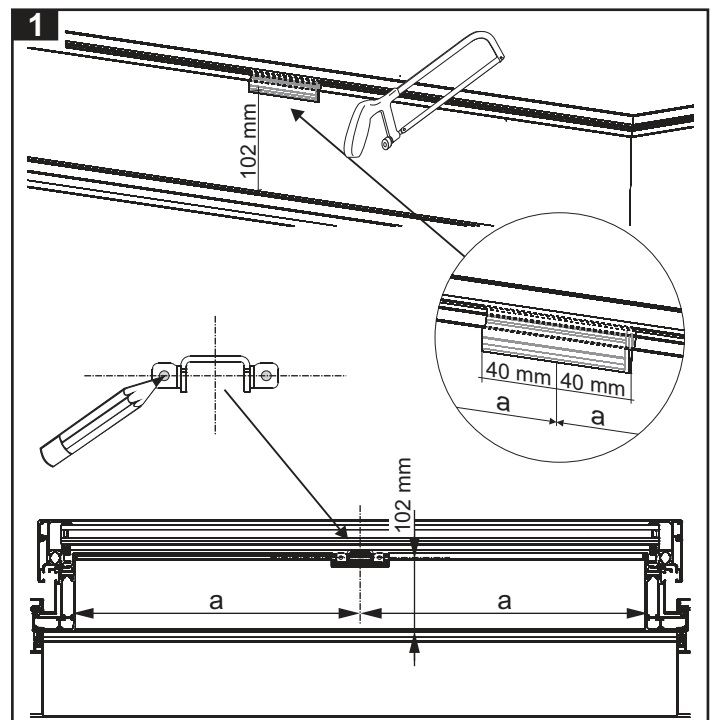

Originalanleitung
Original instructions
Notice originale
Manual original

Oryginalna instrukcja
Оригинальная инструкция
Instrução original
Originalanvisning

D+HE
VCD-BS015-VFO

Für: / For: / Pour: / Por: / Dla: / Для: / Para: / For:

Schüco® S106D

4x 4,8x16 Torx AW25 A2

2x 4,8x38 Torx AW25 A2

2x M5x8

1x 70x5 mm

1x 6x2 mm

Für aufgesetzte Rahmenmontage, auswärts öffnend.

For surfaced frame mounting, outward opening.

Montage sur dormant, en applique ouverture extérieure.

Para el montaje sobre marco, apertura hacia el exterior.

Montaż na ramie, otwierane na zewnątrz

для накладного монтажа, нижнеподвесные окна с открыванием наружу.

Para montagem exterior ao perfil, a abrir para fora.

For synlig rammemontage, udadgående vindue.