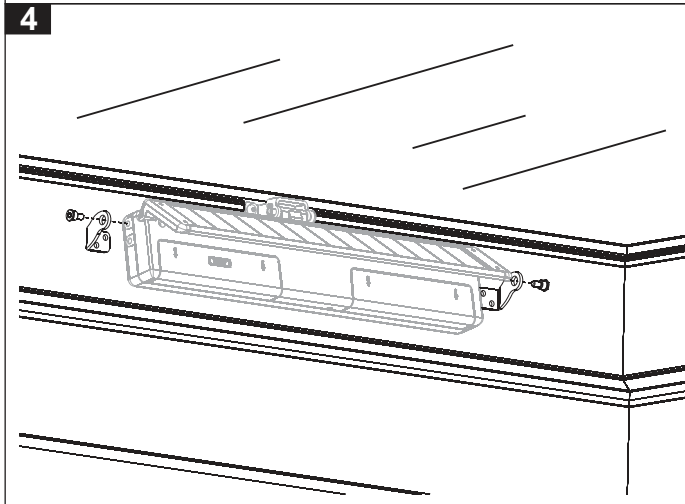

D+H

D+H Mechatronic AG
Georg-Sasse-Str. 28-32
22949 Ammersbek, Germany
Tel.: +4940-605 65 239
Fax: +4940-605 65 254
E-Mail: info@dh-partner.com

www.dh-partner.com

© 2012 D+H Mechatronic AG, Ammersbek
Technische Änderungen vorbehalten /
Rights to technical modifications reserved /
Tout changement technique réservé /
Se reserva el derecho a realizar modificaciones técnicas /
Prawo do zmian technicznych zastrzeżone /
Права на технічні зміни зберігаються /
Modificacoes técnicas reservadas /
Forbehold for tekniske ændringer.

100 % Recyclingpapier / Recycled paper / Papier recyclé / Papel reciclado /
Papier makulaturowy / Бумага из вторсырья / Papel reciclado / Genbrugspapir

99.951.02 1.0/07/12