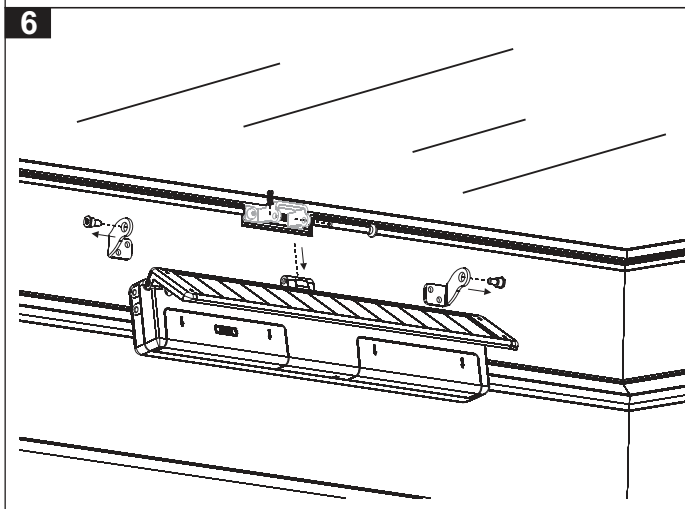

D+H

D+H Mechatronic AG
Georg-Sasse-Str. 28-32
22949 Ammersbek, Germany
Tel.: +4940-605 65 239
Fax: +4940-605 65 254
E-Mail: info@dh-partner.com

www.dh-partner.com

© 2012 D+H Mechatronic AG, Ammersbek
Technische Änderungen vorbehalten /
Rights to technical modifications reserved /
Tout changement technique réservé /
Se reserva el derecho a realizar modificaciones técnicas /
Prawo do zmian technicznych zastrzeżone /
Права на технічні зміни зберігаються /
Modificacoes técnicas reservadas /
Forbehold for tekniske ændringer.

100 % Recyclingpapier / Recycled paper / Papier recyclé / Papel reciclado /
Papier makulaturowy / Бумага из вторсырья / Papel reciclado / Genbrugspapir

99.951.02 1.0/07/12