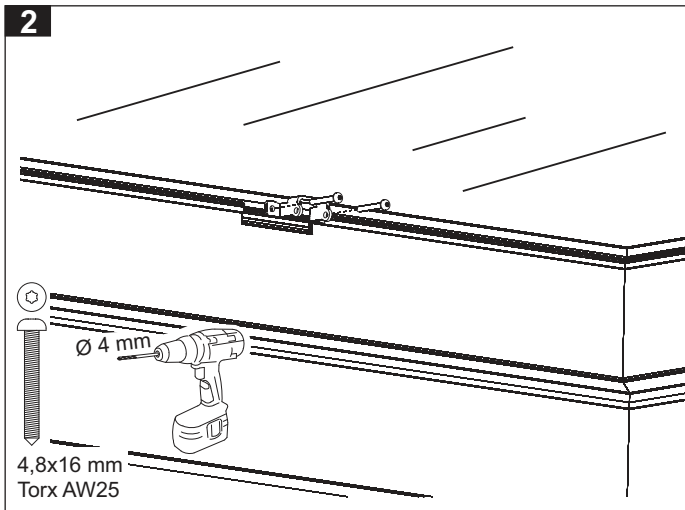

D+H

D+H Mechatronic AG
Georg-Sasse-Str. 28-32
22949 Ammersbek, Germany
Tel.: +4940-605 65 239
Fax: +4940-605 65 254
E-Mail: info@dh-partner.com

www.dh-partner.com

© 2012 D+H Mechatronic AG, Ammersbek
Technische Änderungen vorbehalten /
Rights to technical modifications reserved /
Tout changement technique réservé /
Se reserva el derecho a realizar modificaciones técnicas /
Prawo do zmian technicznych zastrzeżone /
Права на технічні зміни зберігаються /
Modificacoes técnicas reservadas /
Forbehold for tekniske ændringer.

100 % Recyclingpapier / Recycled paper / Papier recyclé / Papel reciclado /
Papier makulaturowy / Бумага из вторсырья / Papel reciclado / Genbrugspapir

99.951.02 1.0/07/12