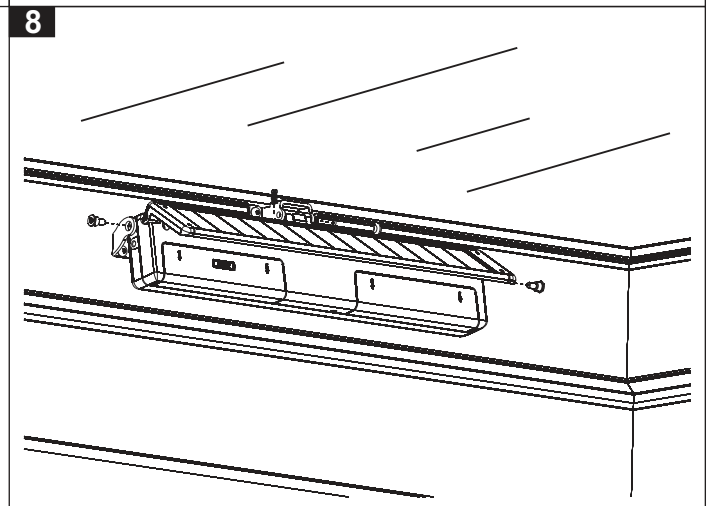

D+H

D+H Mechatronic AG
Georg-Sasse-Str. 28-32
22949 Ammersbek, Germany
Tel.: +4940-605 65 239
Fax: +4940-605 65 254
E-Mail: info@dh-partner.com

www.dh-partner.com

© 2012 D+H Mechatronic AG, Ammersbek
Technische Änderungen vorbehalten /
Rights to technical modifications reserved /
Tout changement technique réservé /
Se reserva el derecho a realizar modificaciones técnicas /
Prawo do zmian technicznych zastrzeżone /
Права на технічні зміни зберігаються /
Modificacoes técnicas reservadas /
Forbehold for tekniske ændringer.

100 % Recyclingpapier / Recycled paper / Papier recyclé / Papel reciclado /
Papier makulaturowy / Бумага из вторсырья / Papel reciclado / Genbrugspapir

99.951.02 1.0/07/12