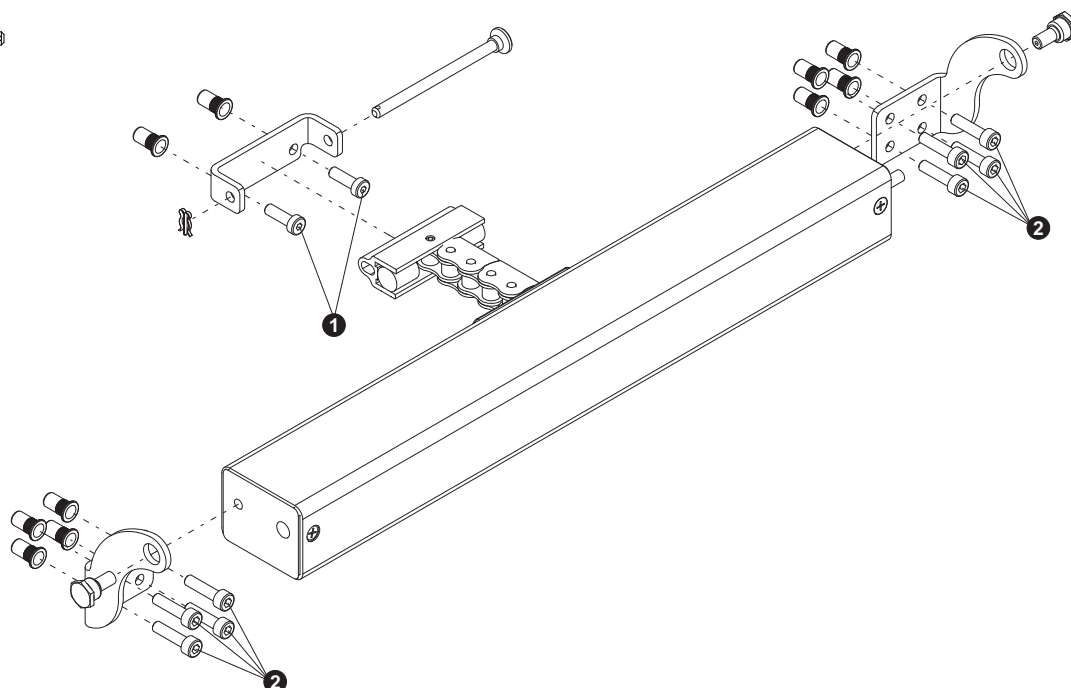

2x M5x16 DIN 7984

8x M5x20 DIN-912

2x M6x11

10x M5-30 FK

1x 6x2 mm

1x 75x5 mm

Für aufgesetzte Montage, Klapp-Fenster auswärts öffnend.

For surfaced mounting, Top-hung-window outward opening.

Pour le montage en applique, fenêtres ouvrant à l'italienne (à l'extérieur).

Para montaje en superficie, ventana basculante apertura exterior.

Do montażu zewnętrznego, do okna z zawiasami na górze, otwieranego na zewnątrz (odchylne).

Для накладного монтажа, откидно-отпускные окна, открывание наружу.

Para instalação com motor visível, em janelas projectantes para o exterior, com dobradiças em cima.

For synlig montage, tophængt udadgående vindue.