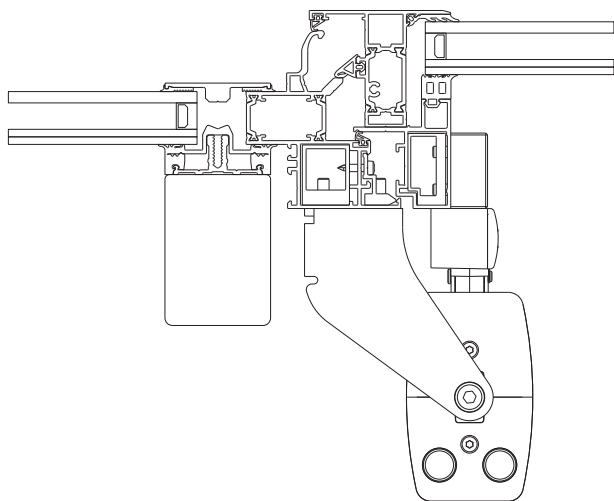

Für: / For: / Pour: / Por: / Dla: / Для: / Para: / For:
Raico® WING 105-DI

Raico® WING 105-DI

Vor Montagebeginn bitte unbedingt die profilspezifischen Montagehinweise gemäß D+H Anwendungszeichnung beachten.

Before mounting, the profile specific mounting instructions in the D+H application drawings must be taken into account.

Avant l' installation, prière de respecter les instructions de montage spécifiques du profil selon les dessins techniques d'utilisation de D+H.