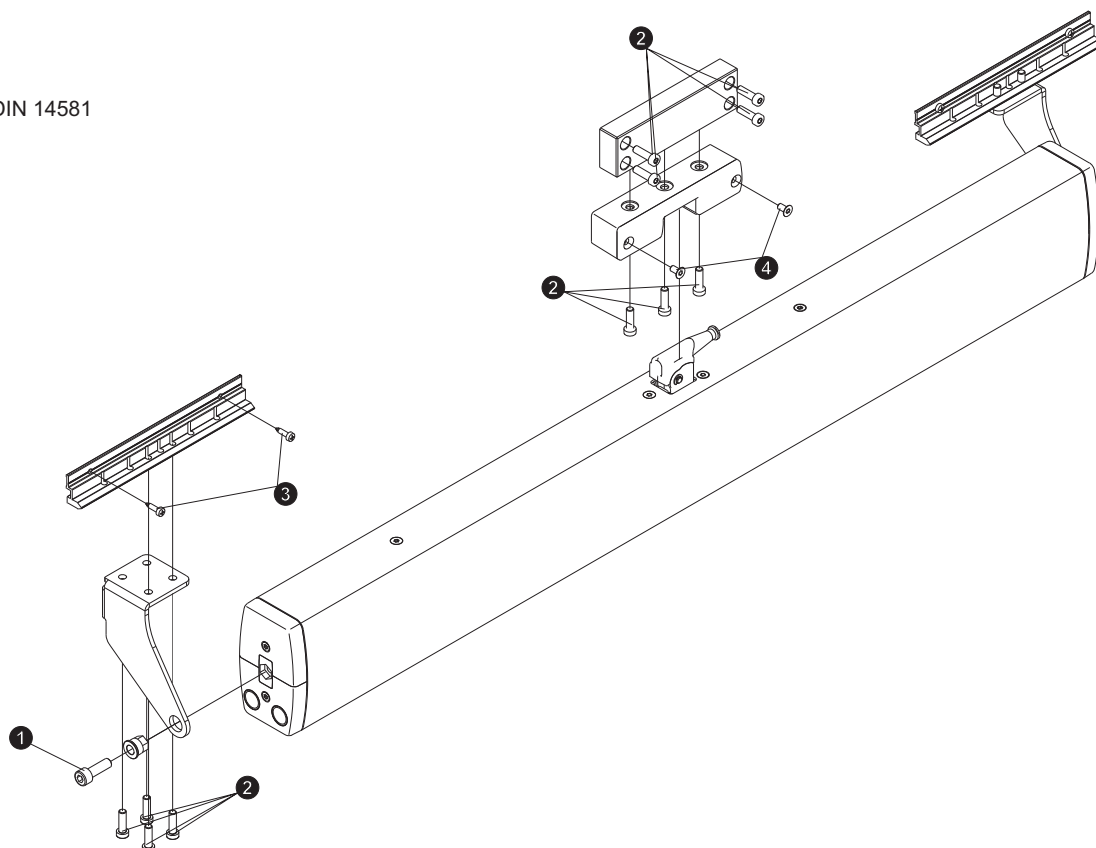

2x M8 x 25 A2 DIN 912

15x M6 x 20 A2 DIN 6912

4x 3,9 x 16 A2 DIN 7504

2x M5 x 10 V2A-Torx DIN 14581

2x 65.404.77

2x 70.900.13

Für aufgesetzte Montage, Dachfenster auswärts öffnend

For surfaced mounting, rooflight outward opening

Pour le montage en applique, fenêtre de toiture (ouvrant à l'extérieur)

Para montaje en superficie, lucernario apertura exterior

Do montażu zewnętrzny, do okien dachowych otwieranych na zewnątrz

Для накладного монтажа, крышных окон, открывание наружу

Para instalação com motor visível, em janelas projectantes para o exterior, janelas de teto de chapa com aberturas projectantes

For synlig montage, udadgående tagvindue

99.883.28 1.2/03/23
 © 2014 D+H Mechatronic AG, Ammersbek