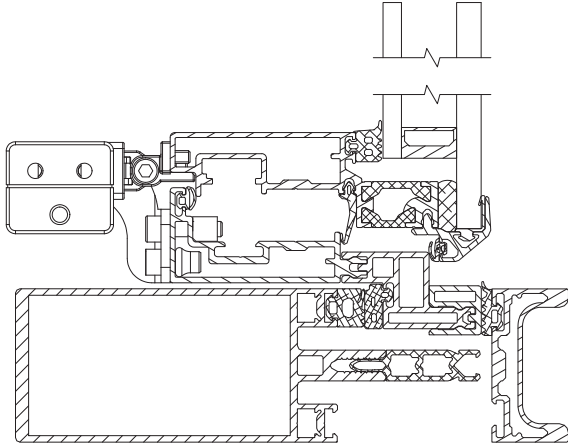

Schüco® AWS 102 SK

Vor Montagebeginn bitte unbedingt die profilspezifischen Montagehinweise gemäß D+H Anwendungszeichnung beachten.

Before mounting, the profile specific mounting instructions in the D+H application drawings must be taken into account.

Avant l' installation, prière de respecter les instructions de montage spécifiques du profil selon les dessins techniques d'utilisation de D+H.

Antes de montar se deben tener en cuenta las instrucciones de montaje específicas del perfil en los dibujos de aplicaciones de D+H.