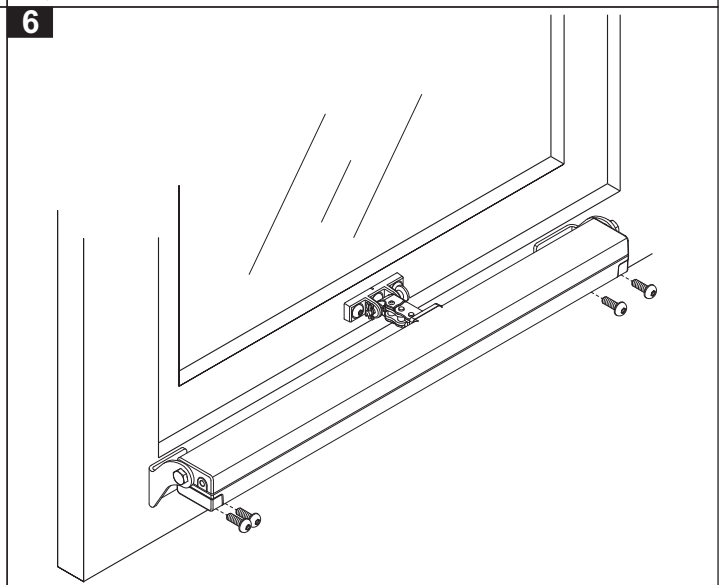

Originalanleitung  
Original instructions  
Notice originale  
Manual original

**D+HE**  
**CDC-BS076-VFO**

**D+H**

D+H Mechatronic AG  
Georg-Sasse-Str. 28-32  
22949 Ammersbek, Germany

Tel.: +4940-605 65 239  
Fax: +4940-605 65 254  
E-Mail: info@dh-partner.com