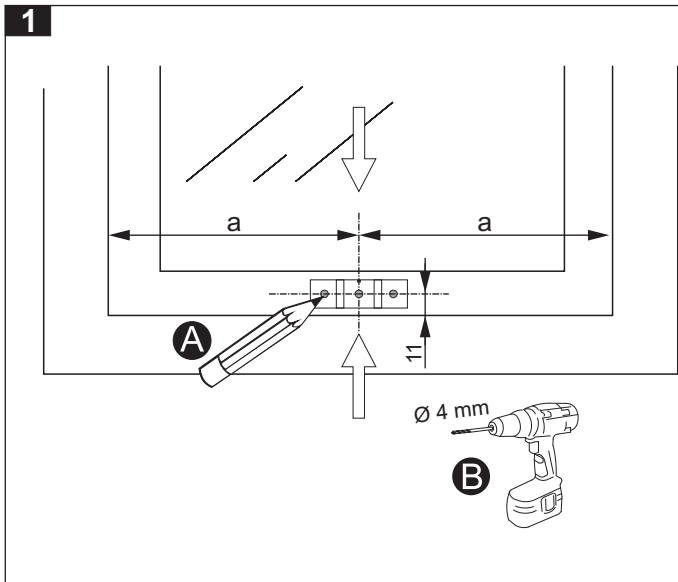

Originalanleitung  
Original instructions  
Notice originale  
Manual original

**D+HE**  
**CDC-BS076-VFO**

**D+H**

D+H Mechatronic AG  
Georg-Sasse-Str. 28-32  
22949 Ammersbek, Germany

Tel.: +4940-605 65 239  
Fax: +4940-605 65 254  
E-Mail: info@dh-partner.com