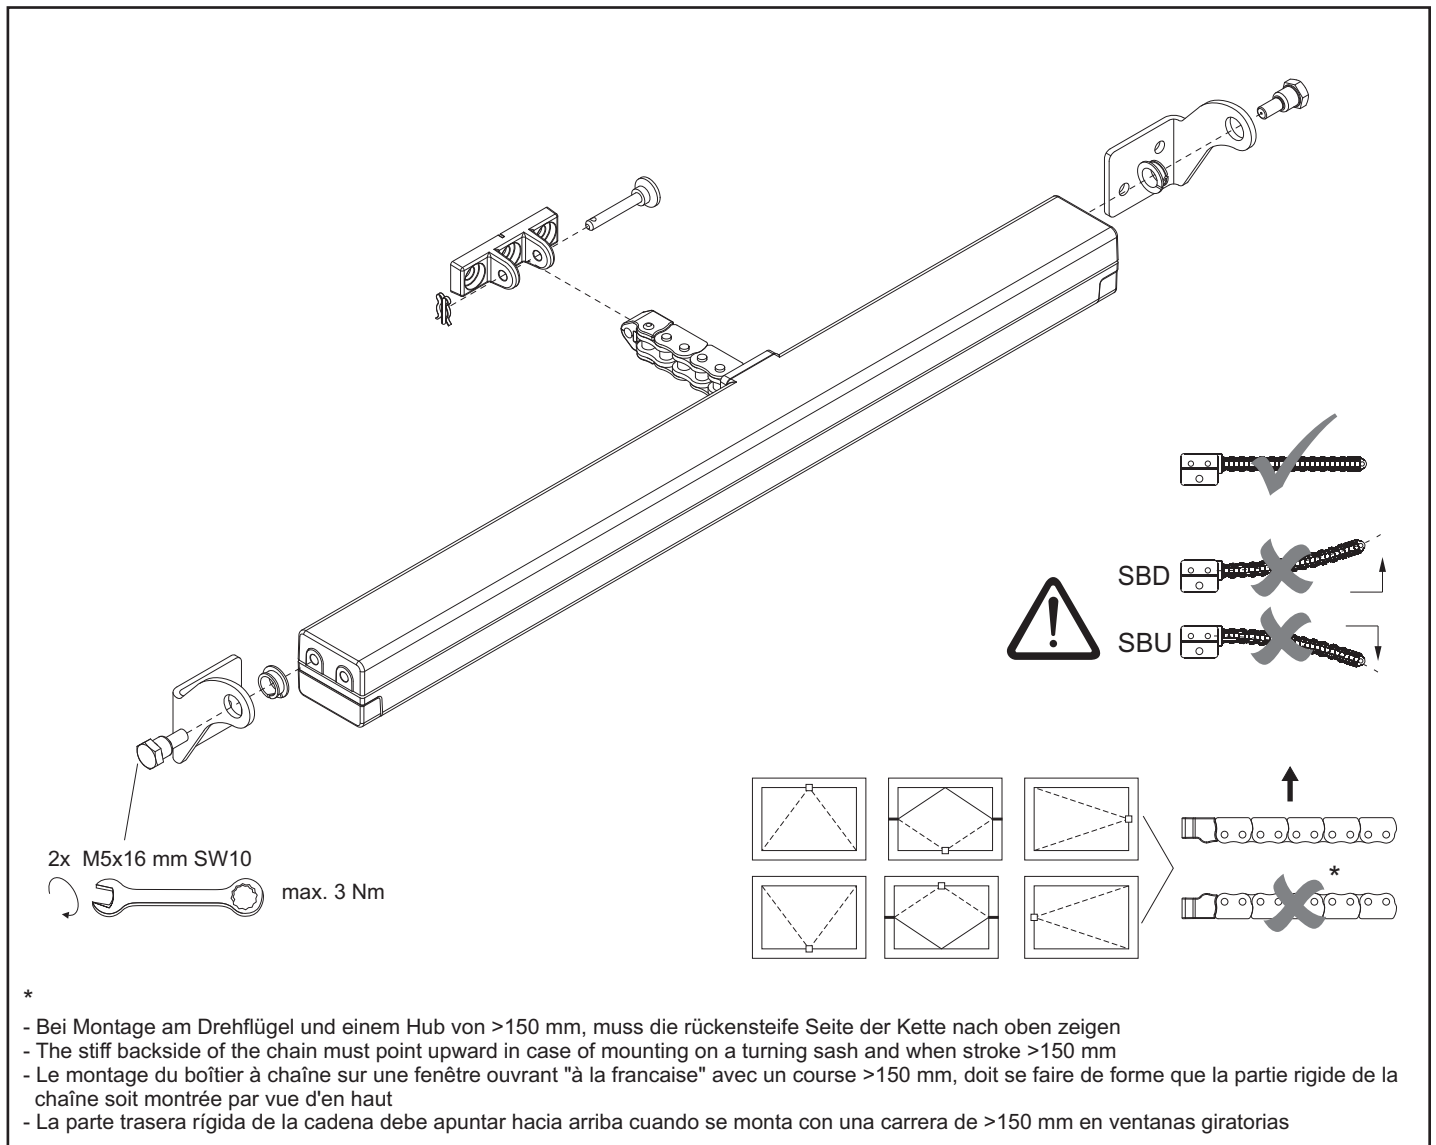

Originalanleitung  
Original instructions  
Notice originale  
Manual original

**D+HE**  
**CDC-BS076-VFO**

**D+H**

D+H Mechatronic AG  
Georg-Sasse-Str. 28-32  
22949 Ammersbek, Germany

Tel.: +4940-605 65 239  
Fax: +4940-605 65 254  
E-Mail: info@dh-partner.com