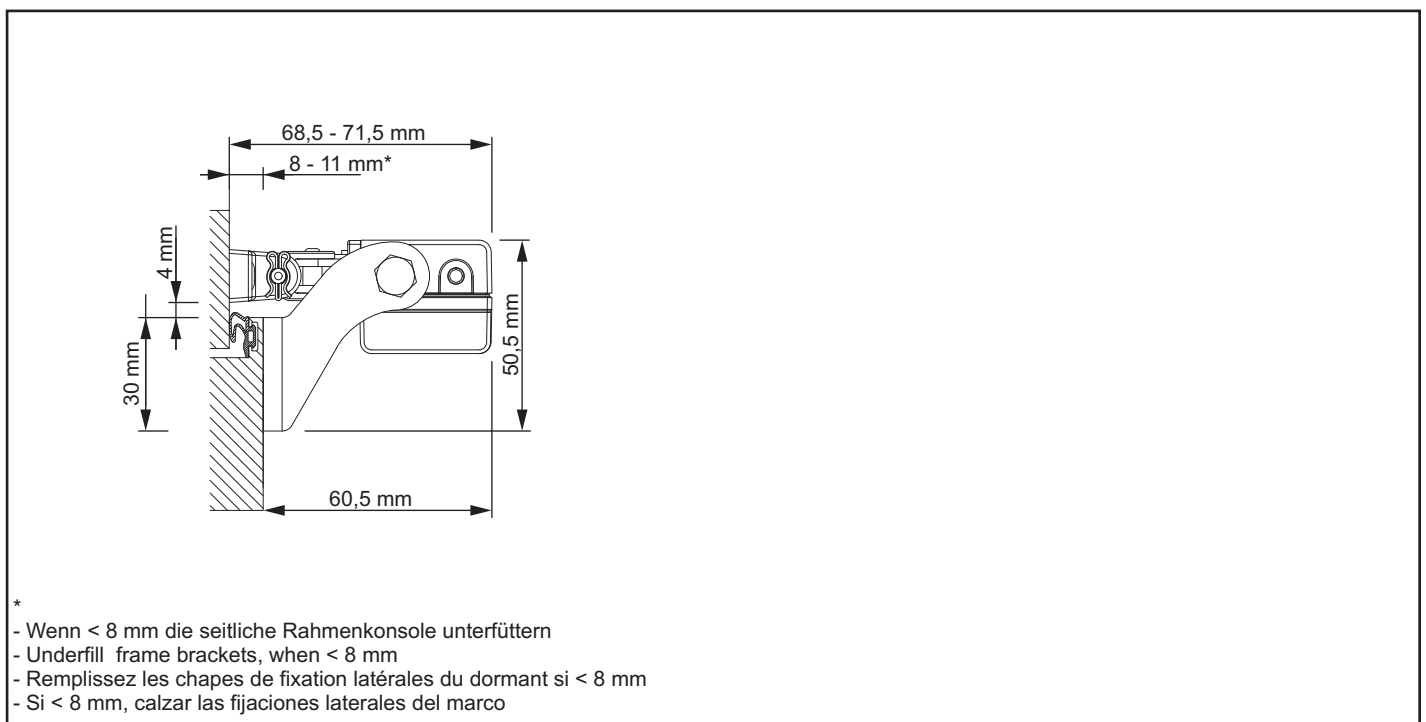

Originalanleitung  
Original instructions  
Notice originale  
Manual original

**D+HE**  
**CDC-BS076-VFO**

**D+H**

D+H Mechatronic AG  
Georg-Sasse-Str. 28-32  
22949 Ammersbek, Germany

Tel.: +4940-605 65 239  
Fax: +4940-605 65 254  
E-Mail: info@dh-partner.com