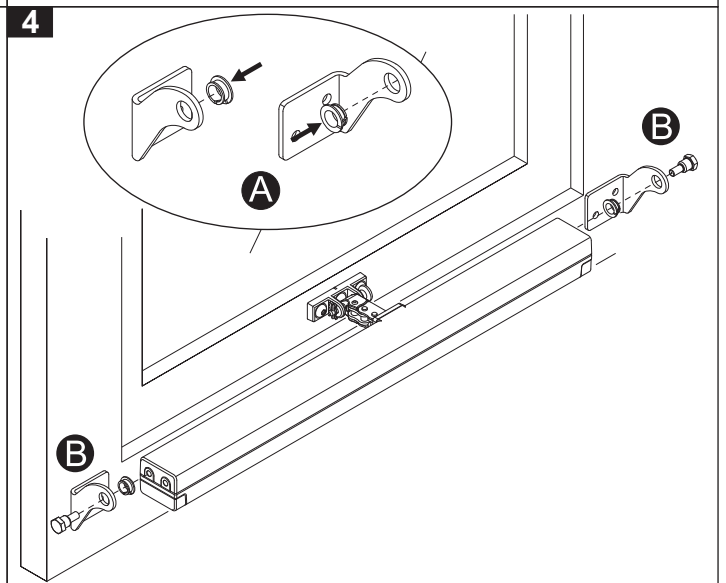

Originalanleitung  
Original instructions  
Notice originale  
Manual original

**D+HE**  
**CDC-BS076-VFO**

**D+H**

D+H Mechatronic AG  
Georg-Sasse-Str. 28-32  
22949 Ammersbek, Germany

Tel.: +4940-605 65 239  
Fax: +4940-605 65 254  
E-Mail: info@dh-partner.com