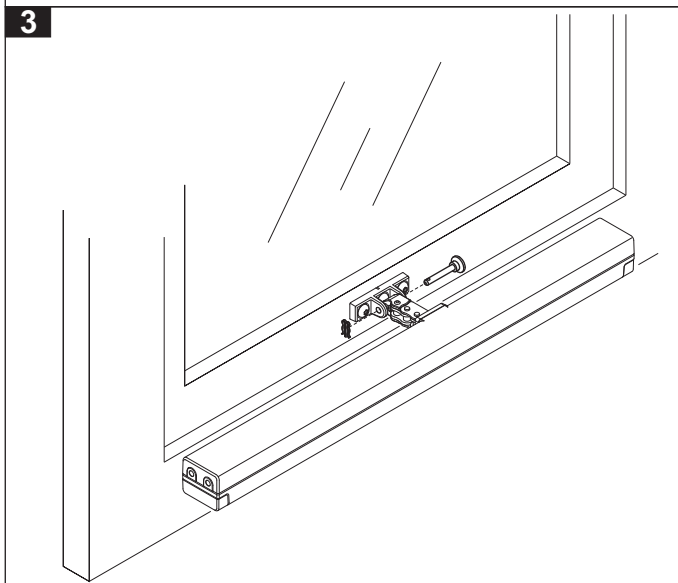

Originalanleitung  
Original instructions  
Notice originale  
Manual original

**D+HE**  
**CDC-BS076-VFO**

**D+H**

D+H Mechatronic AG  
Georg-Sasse-Str. 28-32  
22949 Ammersbek, Germany

Tel.: +4940-605 65 239  
Fax: +4940-605 65 254  
E-Mail: info@dh-partner.com