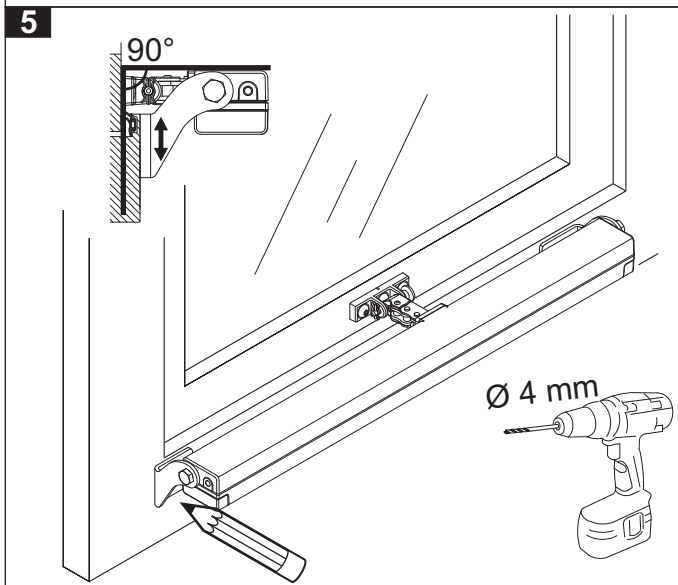

Originalanleitung  
Original instructions  
Notice originale  
Manual original

**D+HE**  
**CDC-BS076-VFO**

**D+H**

D+H Mechatronic AG  
Georg-Sasse-Str. 28-32  
22949 Ammersbek, Germany

Tel.: +4940-605 65 239  
Fax: +4940-605 65 254  
E-Mail: info@dh-partner.com