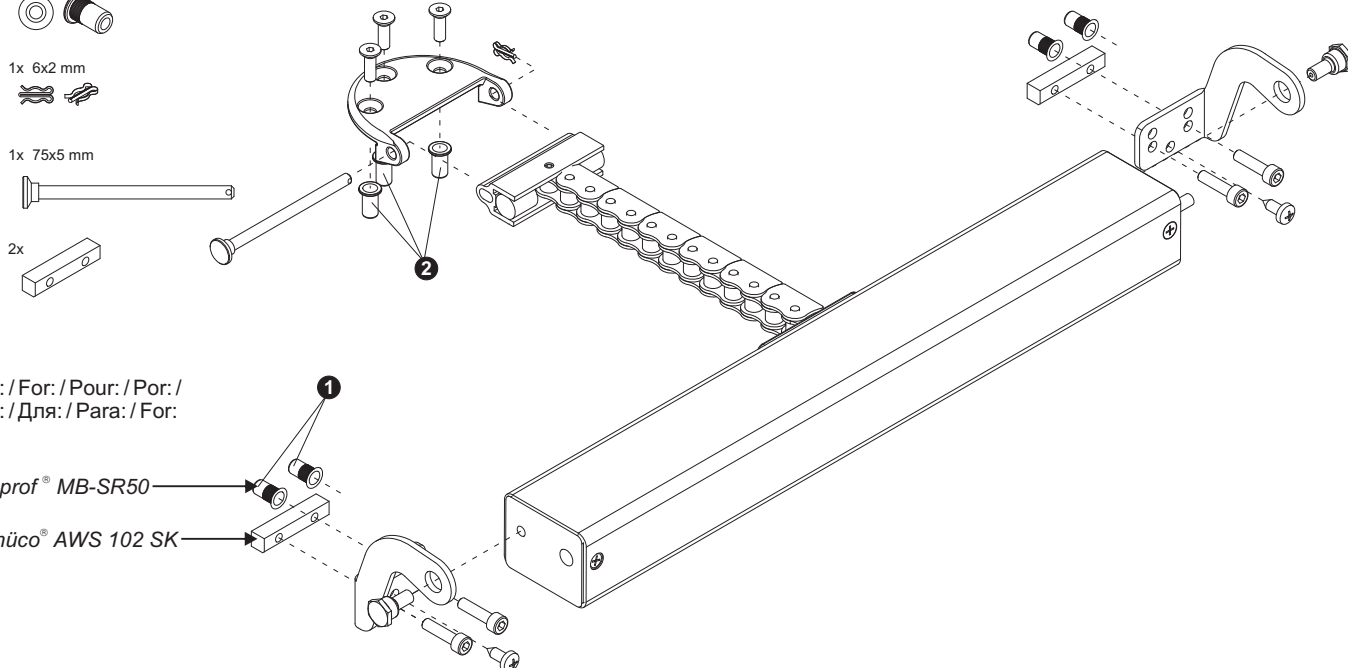

Právo do zmien technicznych zastrzeżone.
Права на технические изменения сохраняются.
Modificações técnicas reservadas.
Forbehold for tekniske ændringer.

Technische Änderungen vorbehalten.
Rights to technical modifications reserved.
Tout changement technique réservé.
Se reserva el derecho a realizar modificaciones técnicas.

99.823.76 2.0/11/10
© 2010 D+H Mechatronic AG, Ammersbek