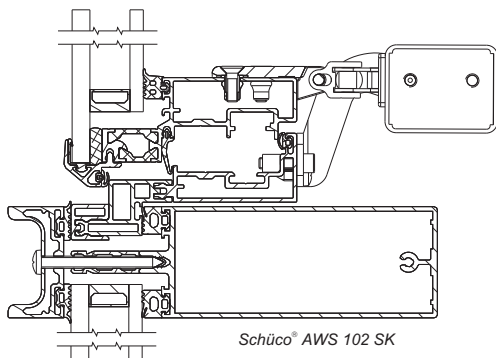

Schüco® AWS 102 SK
Aluprof® MB-SR50

Schüco® AWS 102 SK

Vor Montagebeginn bitte unbedingt die profilspezifischen Montagehinweise gemäß D+H Anwendungszeichnung beachten.

Before mounting, the profile specific mounting instructions in the D+H application drawings must be taken into account.