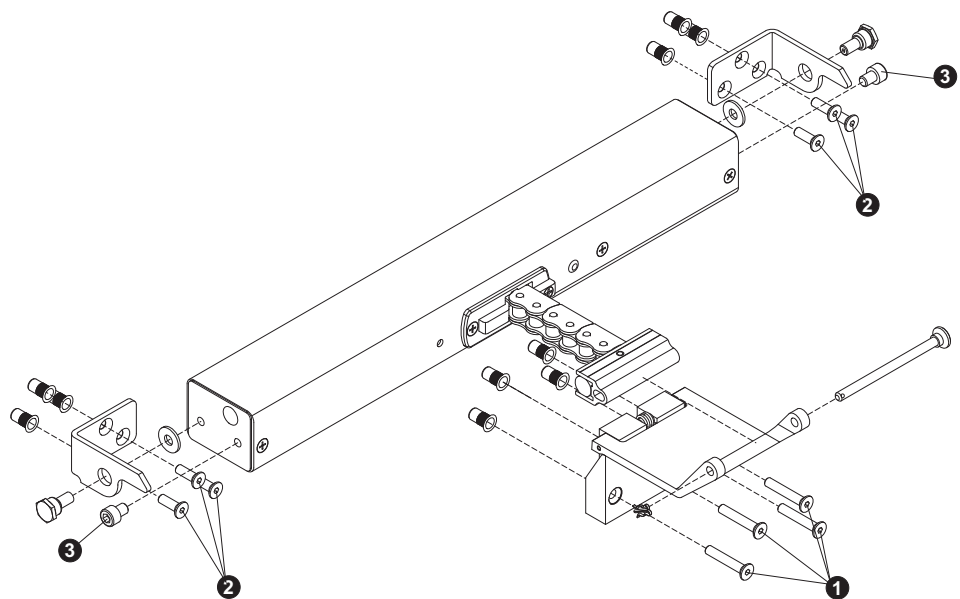

Før montagestart bemærk da venligst de profilspecifikke montageanvisninger i.h.t D+H's anvendelsestegninger.

4x M5 x 30 ISO-10642

6x M5 x 16 ISO-10642

2x M6 x 8 ISO-4768

2x M6 x 11

2x

10x M5-41 R SK

1x 6x2 mm

1x

Für aufgesetzte Montage, Drehfenster einwärts öffnend.

For surfaced mounting, Side hung window inward opening.

Pour le montage en applique, Fenêtre ouverture à la française.

Para montaje en superficie, Ventana batiente con apertura interior.

Do montażu zewnętrzznego, Okno rozwierne do wewnątrz.

Для накладного монтажа, Поворотное окно, открывание вовнутрь.

Para instalação com motor visível, Janela de batente, abertura interior.

For synlig montage, Indadgående sidehængt vindue.