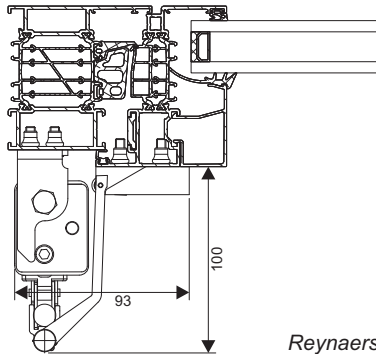

Originalanleitung
Original instructions
Notice originale
Manual original

Oryginalna instrukcja
Оригинальная инструкция
Instrução original
Originalanvisning

D+H

KA-BS085-VFIS

Für: / For: / Pour: / Por: / Dla: / Для: / Para: / For:
Reynaers® CS59, CS68, CS77, CS86HI, Eco system

Für: / For: / Pour: / Por: / Dla: / Для: / Para: / For:
Schüco® AWS

außer: / except: / sauf: / salvo: / oprócz: / кроме: / exceto: / undtagen:
Schüco® AWS 102

Reynaers® CS86HI

Vor Montagebeginn bitte unbedingt die profilspezifischen Montagehinweise gemäß D+H Anwendungszeichnung beachten.

Before mounting, the profile specific mounting instructions in the D+H application drawings must be taken into account.

Avant l' installation, prière de respecter les instructions de montage spécifiques du profil selon les dessins techniques d'utilisation de D+H.

Antes de montar se deben tener en cuenta las instrucciones de montaje específicas del perfil en los dibujos de aplicaciones de D+H.

Przed przystąpieniem do montażu na określonym, konkretnym profilu należy zapoznać się z instrukcją montażu i dokumentacją techniczną D+H.

Перед монтажом необходимо принимать во внимание инструкции по установке для данного профиля согласно чертежам D+H.

Antes do início da montagem, por favor respeitar imperativamente as instruções de montagem específicas dos perfis conforme o desenho de utilização da D+H.

Før montagestart bemærk da venligst de profilspecifikke montageanvisninger i.h.t D+H's anvendelsestegninger.

4x M5 x 30 ISO-10642

6x M5 x 16 ISO-10642

2x M6 x 8 ISO-4768

2x M6 x 11

2x

10x M5-41 R SK

1x 6x2 mm

1x

Für aufgesetzte Montage, Drehfenster einwärts öffnend.

For surfaced mounting, Side hung window inward opening.

Pour le montage en applique, Fenêtre ouverture à la française.

Para montaje en superficie, Ventana batiente con apertura interior.

Do montażu zewnętrzznego, Okno rozwierne do wewnątrz.

Для накладного монтажа, Поворотное окно, открывание вовнутрь.

Para instalação com motor visível, Janela de batente, abertura interior.

For synlig montage, Indadgående sidehængt vindue.