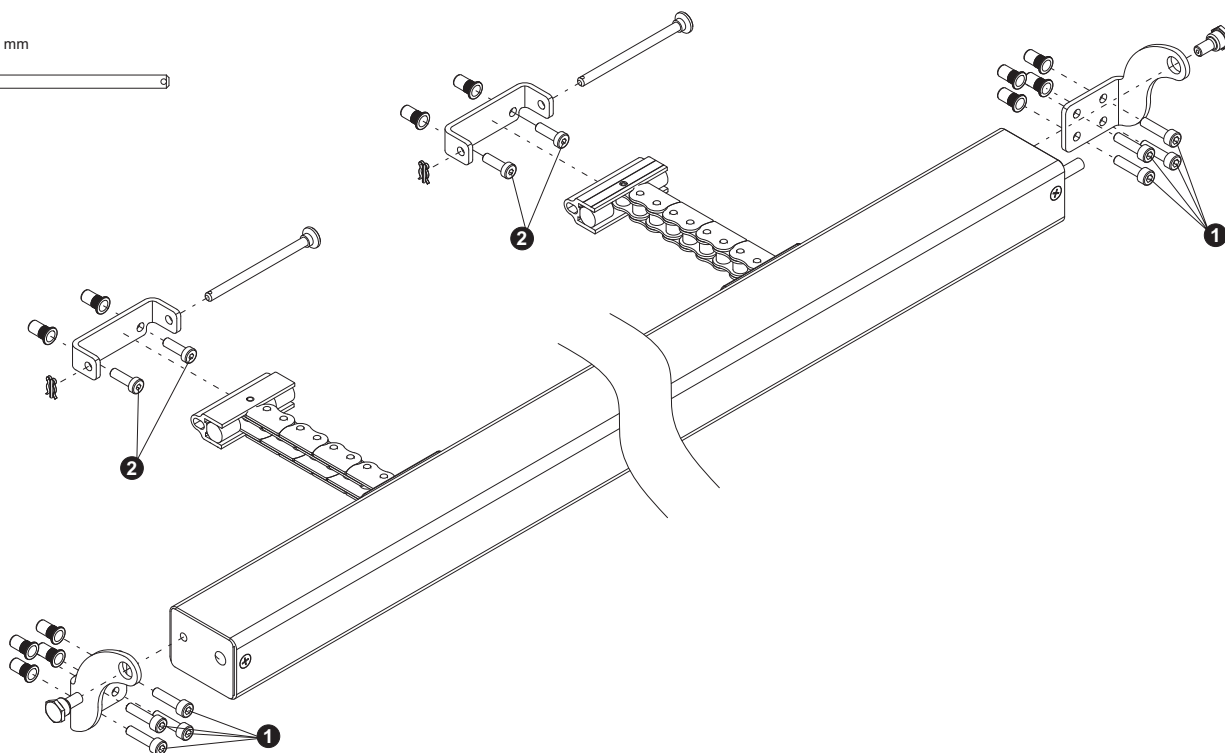

Før montagestart bemærk da venligst de profilspecifikke montageanvisninger i.h.t D+H's anvendelsestegninger.

8x M5 x 20 DIN-912

4x M5 x 16 DIN-7984

12x M5-30 R FK

2x M6x11

2x 6x2 mm

2x 75x5 mm

Für aufgesetzte Montage, Klapp-Fenster auswärts öffnend.

For surfaced mounting, Top-hung-window outward opening.

Pour le montage en applique, fenêtres ouvrant à l'italienne (à l'extérieur).

Para montaje en superficie, ventana basculante apertura exterior.

Do montażu zewnętrzznego, do okna z zawiasami na górze, otwieranego na zewnątrz (odchylne).

Для накладного монтажа, откидно-отпускные окна, открывание наружу.

Para instalação com motor visível, em janelas projectantes para o exterior, com dobradiças em cima.

For synlig montage, tophængt udadgående vindue.