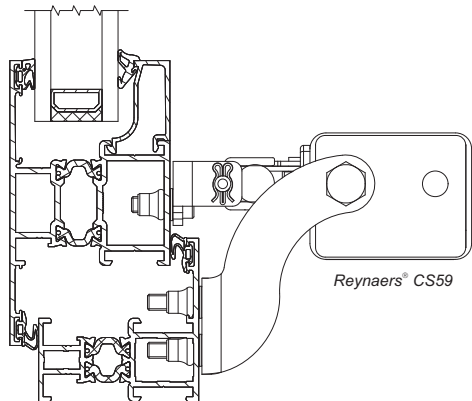

Originalanleitung
Original instructions
Notice originale
Manual original

Oryginalna instrukcja
Оригинальная инструкция
Instrução original
Originalanvisning

D+H
KA-TW-BS039-VFO

Für: / For: / Pour: / Por: / Dla: / Для: / Para: / For:
Reynaers® CS59, CS68, CS77, CS86HI, Eco system

Für: / For: / Pour: / Por: / Dla: / Для: / Para: / For:
Schüco® AWS

außer: / except: / sauf: / salvo: / oprócz: / кроме: / exceto: / undtagen:
Schüco® AWS 102

Reynaers® CS59

Vor Montagebeginn bitte unbedingt die profilspezifischen Montagehinweise gemäß D+H Anwendungszeichnung beachten.

Before mounting, the profile specific mounting instructions in the D+H application drawings must be taken into account.

Avant l' installation, prière de respecter les instructions de montage spécifiques du profil selon les dessins techniques d'utilisation de D+H.

Antes de montar se deben tener en cuenta las instrucciones de montaje específicas del perfil en los dibujos de aplicaciones de D+H.

Przed przystąpieniem do montażu na określonym, konkretnym profilu należy zapoznać się z instrukcją montażu i dokumentacją techniczną D+H.

Перед монтажом необходимо принимать во внимание инструкции по установке для данного профиля согласно чертежам D+H.

Antes do início da montagem, por favor respeitar imperativamente as instruções de montagem específicas dos perfis conforme o desenho de utilização da D+H.

Før montagestart bemærk da venligst de profilspecifikke montageanvisninger i.h.t D+H's anvendelsestegninger.

8x M5 x 20 DIN-912

4x M5 x 16 DIN-7984

12x M5-30 R FK

2x M6x11

2x 6x2 mm

2x 75x5 mm

Für aufgesetzte Montage, Klapp-Fenster auswärts öffnend.

For surfaced mounting, Top-hung-window outward opening.

Pour le montage en applique, fenêtres ouvrant à l'italienne (à l'extérieur).

Para montaje en superficie, ventana basculante apertura exterior.

Do montażu zewnętrzznego, do okna z zawiasami na górze, otwieranego na zewnątrz (odchylne).

Для накладного монтажа, откидно-отпускные окна, открывание наружу.

Para instalação com motor visível, em janelas projectantes para o exterior, com dobradiças em cima.

For synlig montage, tophængt udadgående vindue.