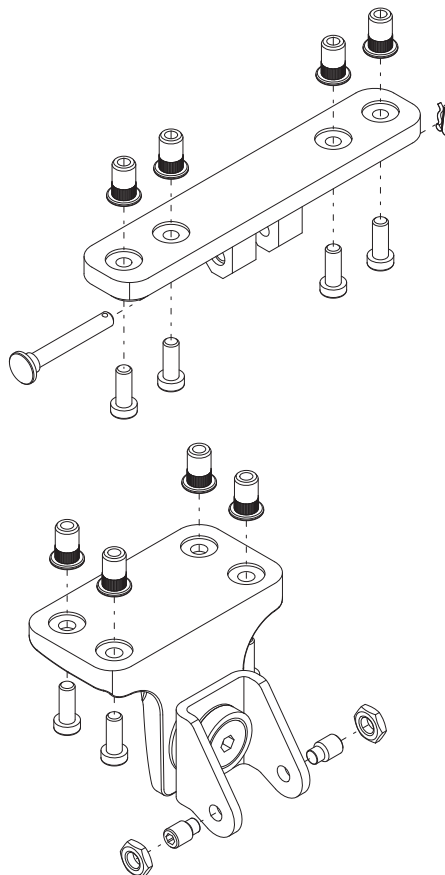

Antes do início da montagem, por favor respeitar imperativamente as instruções de montagem específicas dos perfis conforme o desenho de utilização da D+H.

Før montagestart bemærk da venligst de profilspecifikke montageanvisninger i.h.t D+H's anvendelsestegninger.

8x M6x16 DIN-7984

8x M6-30 R FK

2x M8x13 DIN-915

2x M8 DIN-439

1x 6x2 mm

1x 6x41 mm

Für gegenüberliegende Montage

For opposite mounting