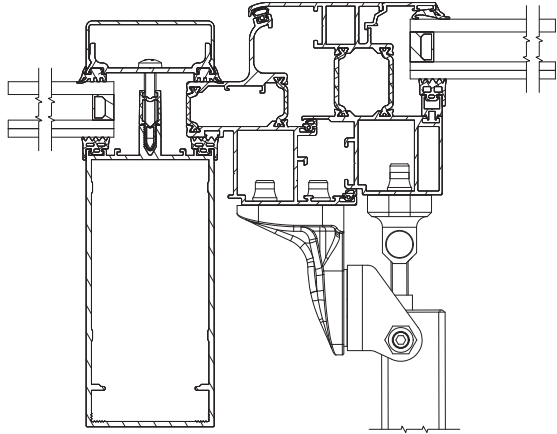

Reynaers® Flush roof vent

Vor Montagebeginn bitte unbedingt die profilspezifischen Montagehinweise gemäß D+H Anwendungszeichnung beachten.

Before mounting, the profile specific mounting instructions in the D+H application drawings must be taken into account.