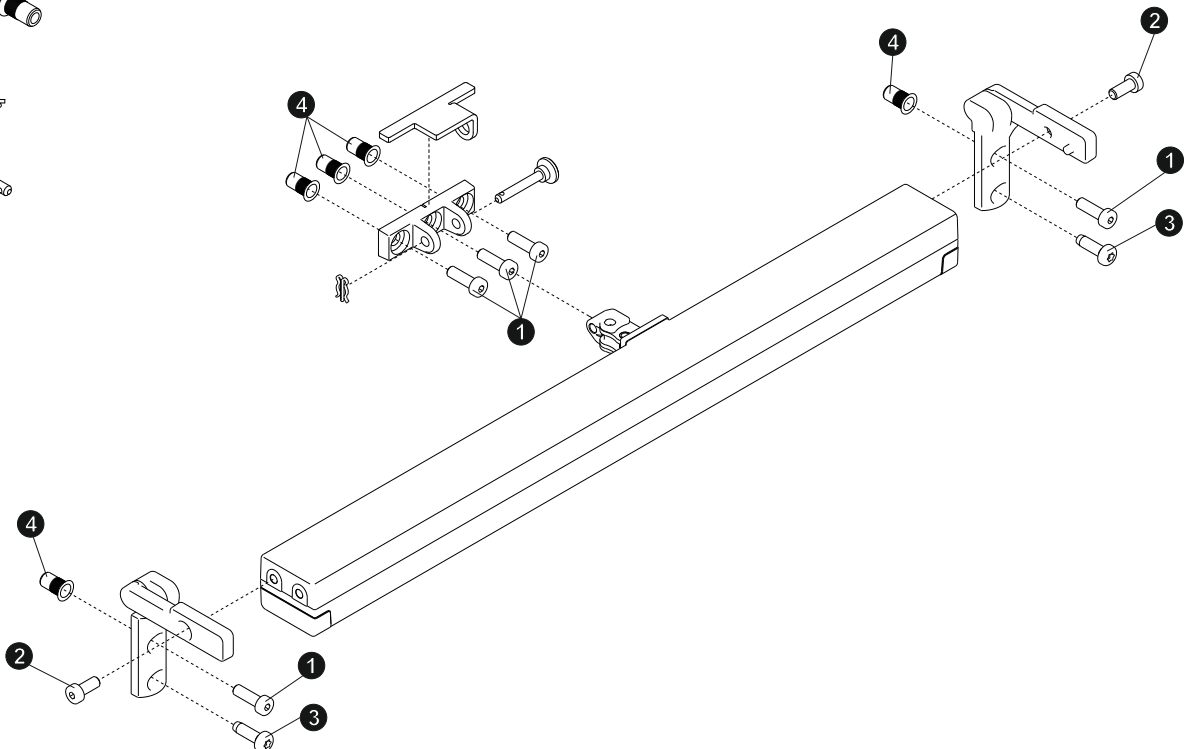

Technische Änderungen vorbehalten.
Rights to technical modifications reserved.
Tout changement technique réservé.
Se reserva el derecho a realizar modificaciones técnicas

5x M5 x 16 ISO-7984

2x M5 x 12 ISO-7984

2x M5 x 16 ISO-7500

5x M5-41 R SK

6x2 mm

Für aufgesetzte Montage, Drehfenster einwärts öffnend.

For surfaced mounting, Side hung window inward opening.

Pour le montage en applique, Fenêtre ouverture à la française.