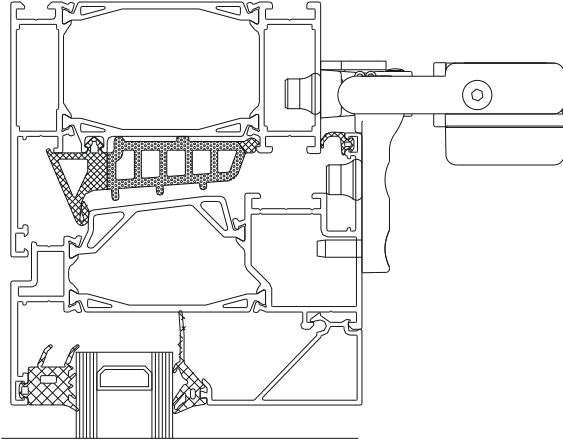

Originalanleitung
Original instructions
Notice originale
Manual original

Oryginalna instrukcja
Оригинальная инструкция
Instrução original
Originalanvisning

D+H

CDC-BS091-VSI

Pravo do zmian technicznych zastrzeżone.
Права на технические изменения сохраняются
Modificacoes técnicas reservadas.
Forbehold for tekniske ændringer.

Für: / For: / Pour: / Por: / Dla: / Для: / Para: / For:
Raico® FRAME+

Raico® FRAME+

Vor Montagebeginn bitte unbedingt die profilspezifischen Montagehinweise gemäß D+H Anwendungszeichnung beachten.

Before mounting, the profile specific mounting instructions in the D+H application drawings must be taken into account.

Avant l' installation, prière de respecter les instructions de montage spécifiques du profil selon les dessins techniques d'utilisation de D+H.

Antes de montar se deben tener en cuenta las instrucciones de montaje específicas del perfil en los dibujos de aplicaciones de D+H.

Przed przystąpieniem do montażu na określonym, konkretnym profilu należy zapoznać się z instrukcją montażu i dokumentacją techniczną D+H.

Перед монтажом необходимо принимать во внимание инструкции по установке для данного профиля согласно чертежам D+H.

Antes do início da montagem, por favor respeitar imperativamente as instrucoes de montagem específicas dos perfis conforme o desenho de utilizacao da D+H.

Før montagestart bemærk da venligst de profilspecifikke montageanvisninger i.h.t D+H's anvendelsestegninger.

Technische Änderungen vorbehalten.
Rights to technical modifications reserved.
Tout changement technique réservé.
Se reserva el derecho a realizar modificaciones técnicas

5x M5 x 16 ISO-7984

2x M5 x 12 ISO-7984

2x M5 x 16 ISO-7500

5x M5-41 R SK

6x2 mm