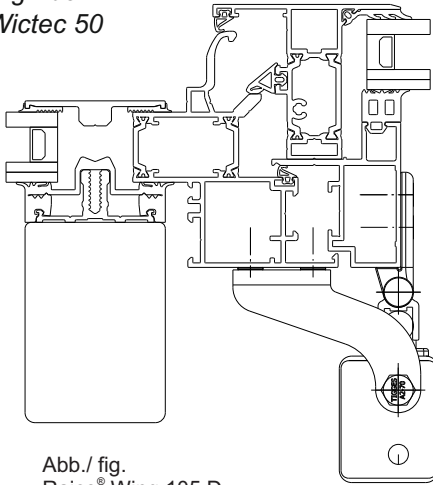

- Raico® Wing 105D
- Wicona® Wictec 50

Abb./ fig.
Raico® Wing 105 D

Vor Montagebeginn bitte unbedingt die profilspezifischen Montagehinweise gemäß D+H Anwendungszeichnung beachten.

Before mounting, the profile specific mounting instructions in the D+H application drawings must be taken into account.

Avant l' installation, prière de respecter les instructions de montage spécifiques du profil selon les dessins techniques d'utilisation de D+H.

Antes de montar se deben tener en cuenta las instrucciones de montaje específicas del perfil en los dibujos de aplicaciones de D+H.