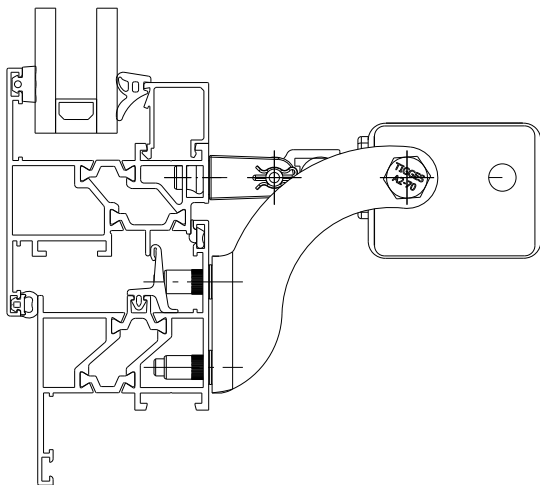

Originalanleitung
Original instructions
Notice originale
Manual original

Oryginalna instrukcja
Оригинальная инструкция
Instrução original
Originalanvisning

D+H

KA-BS076-VFO

Für: / For: / Pour: / Por: / Dla: / Для: / Para: / For:

Aluprof® MB-59