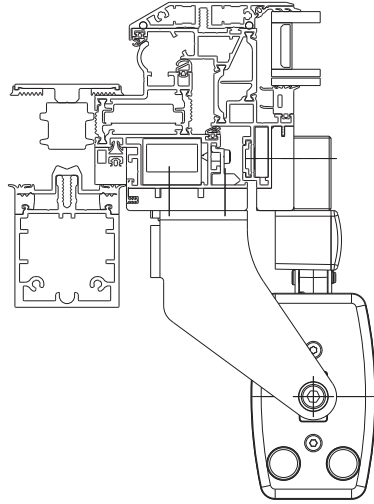

Originalanleitung  
Original instructions  
Notice originale  
Manual original

Oryginalna instrukcja  
Оригинальная инструкция  
Instrução original  
Originalanvisning

**D+H**  
**CDP-TW-BS027-OM**

Für: / For: / Pour: / Por: / Dla: / Для: / Para: / For:

**Raico® Frame+100-120RI**

Vor Montagebeginn bitte unbedingt die profilspezifischen Montagehinweise gemäß D+H Anwendungszeichnung beachten.

Before mounting, the profile specific mounting instructions in the D+H application drawings must be taken into account.

Avant l' installation, prière de respecter les instructions de montage spécifiques du profil selon les dessins techniques d'utilisation de D+H.

Antes de montar se deben tener en cuenta las instrucciones de montaje específicas del perfil en los dibujos de aplicaciones de D+H.