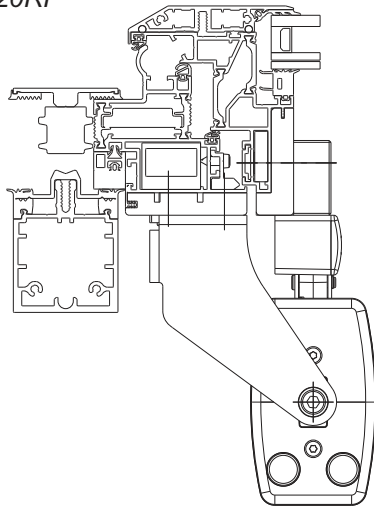

Raico® Frame+100-120RI

Vor Montagebeginn bitte unbedingt die profilspezifischen Montagehinweise gemäß D+H Anwendungszeichnung beachten.

Before mounting, the profile specific mounting instructions in the D+H application drawings must be taken into account.

Avant l' installation, prière de respecter les instructions de montage spécifiques du profil selon les dessins techniques d'utilisation de D+H.

Antes de montar se deben tener en cuenta las instrucciones de montaje específicas del perfil en los dibujos de aplicaciones de D+H.