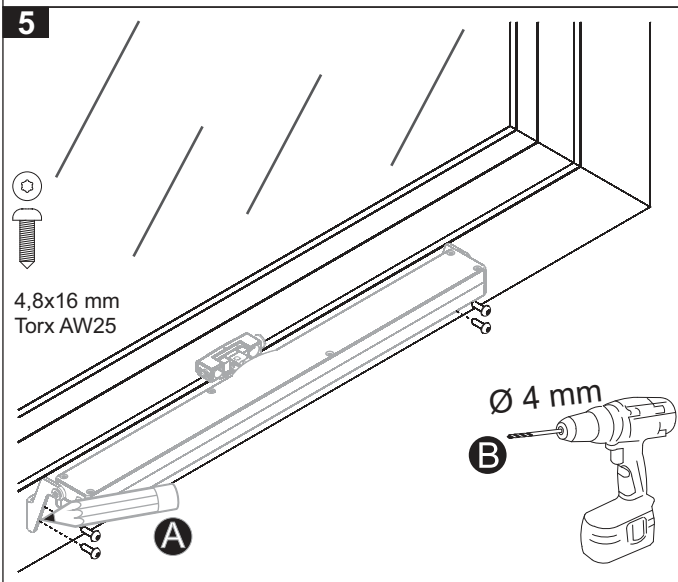

VCD 203 / 204