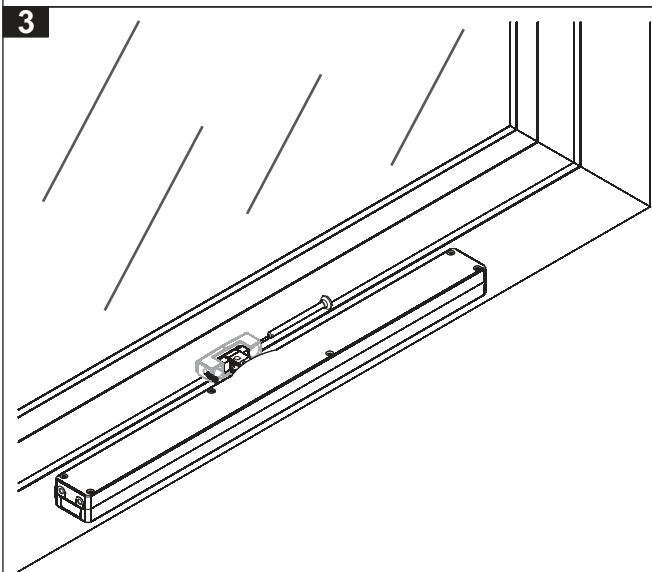

VCD 203 / 204