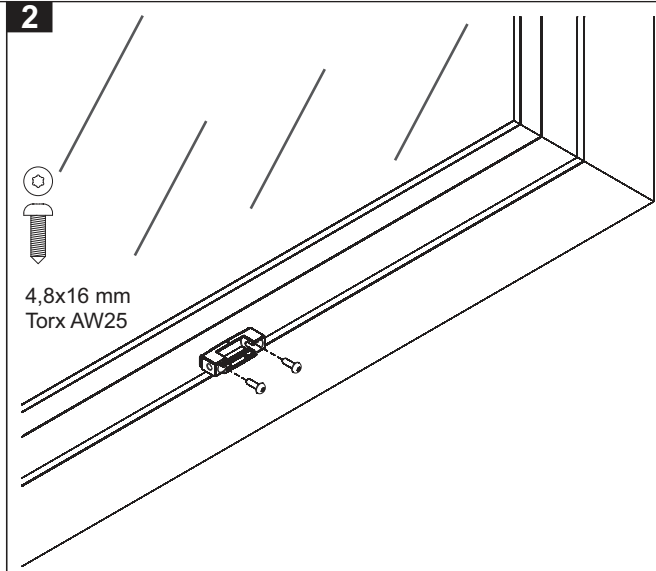

VCD 203 / 204