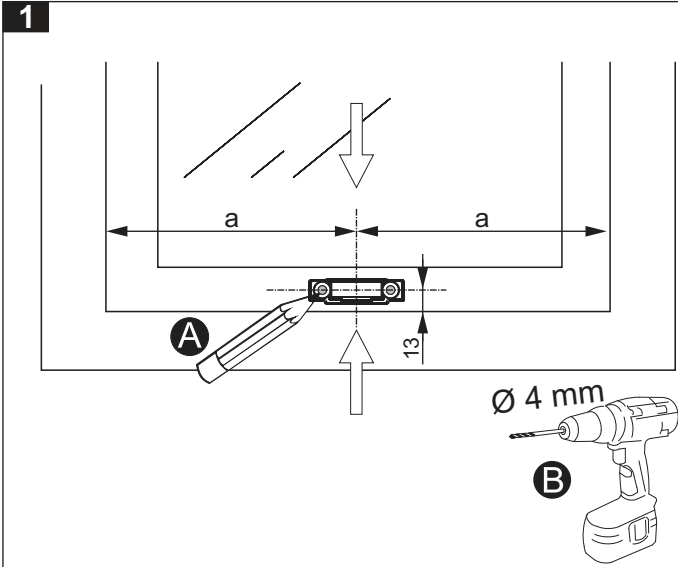

VCD 203 / 204