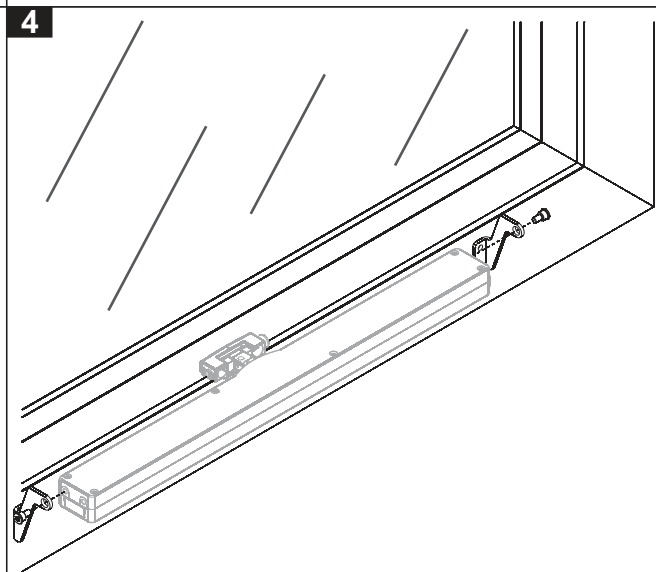

VCD 203 / 204