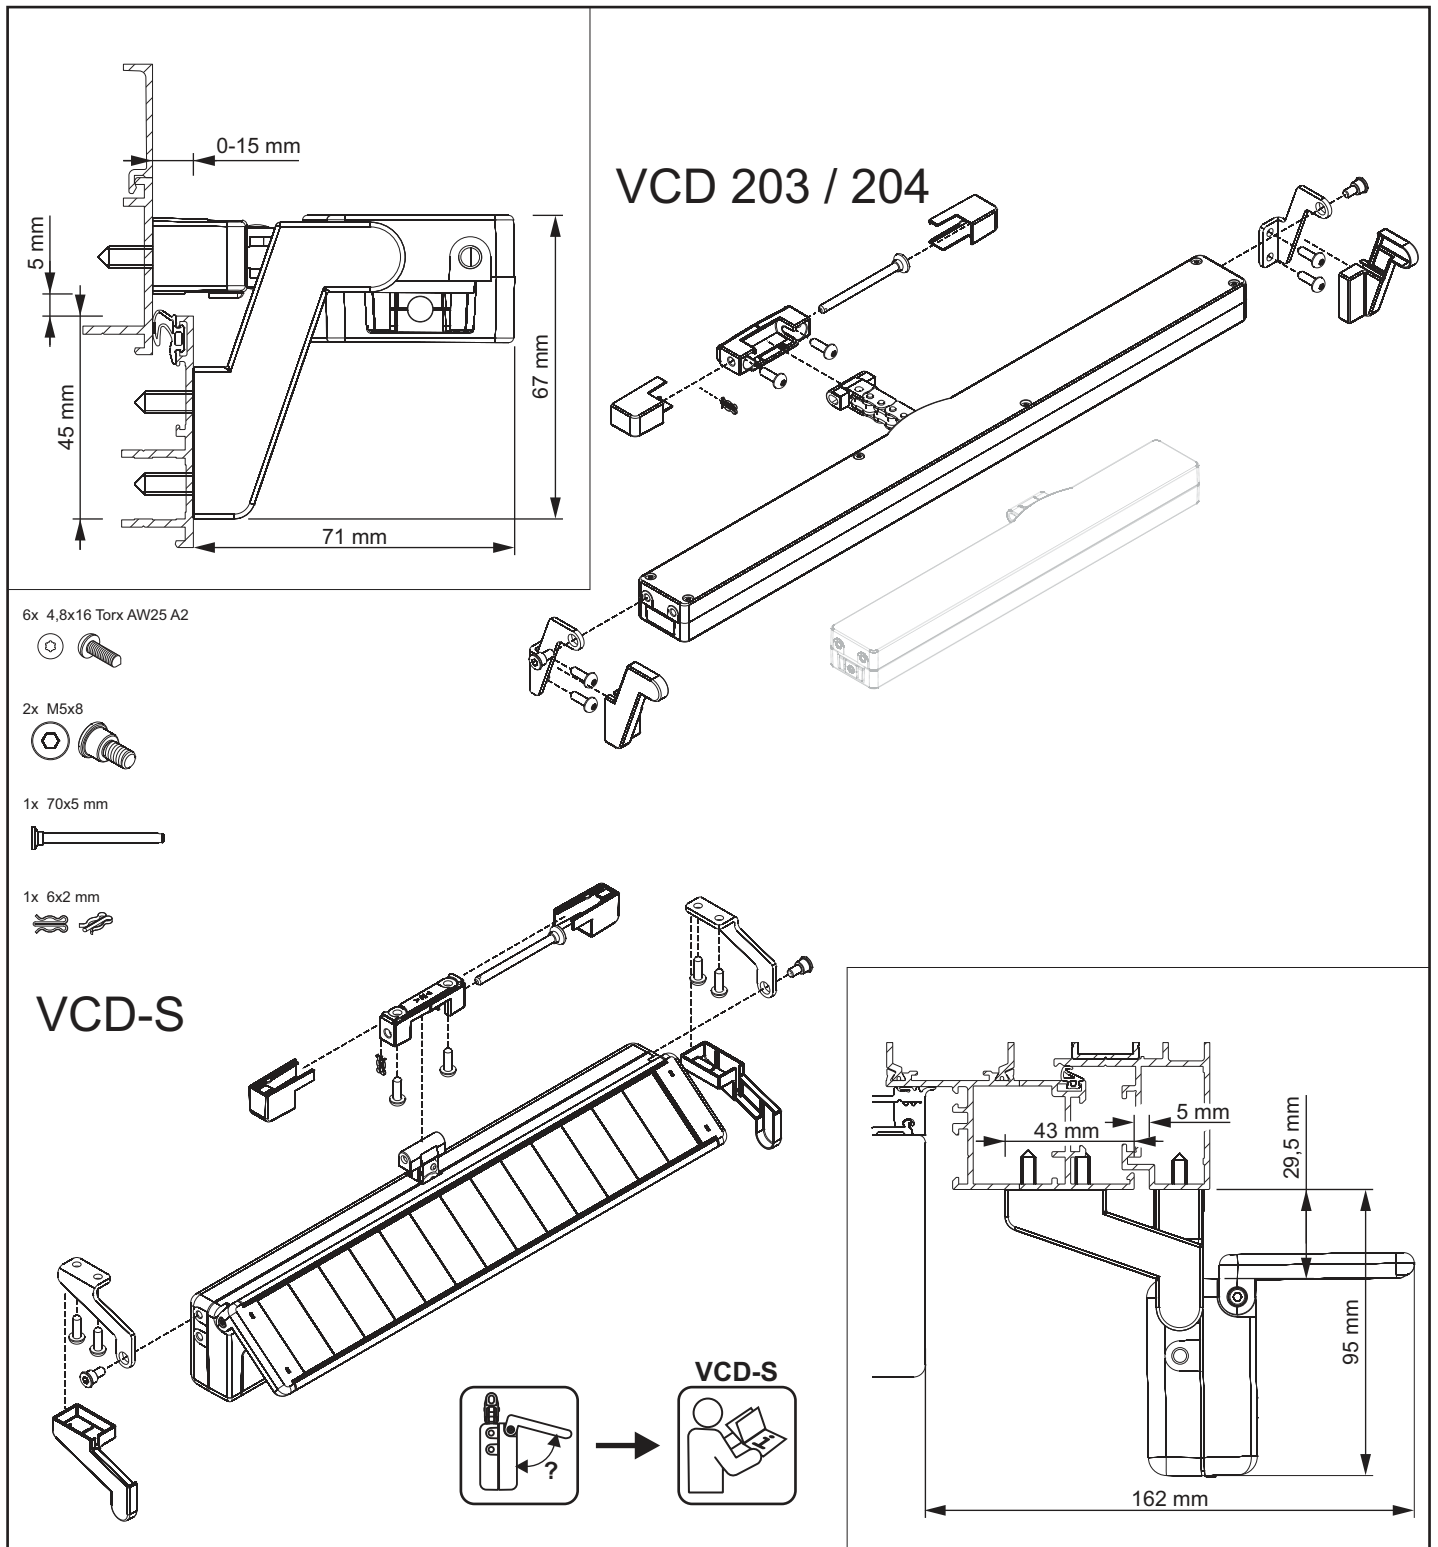

Originalanleitung  
Original instructions  
Notice originale  
Manual original

Oryginalna instrukcja  
Оригинальная инструкция  
Instrução original  
Originalanvisning

**D+HE**  
**VCD-BS007-VFO**

Für aufgesetzte Montage, Fassade sowie für Klapp-Fenster auswärts öffnend.

For surfaced mounting, facade and Top-hung-window outward opening.

Pour le montage en applique, façades ou fenêtres ouvrant à l'italienne (à l'extérieur).

Para montaje en superficie, fachadas y ventana basculante apertura exterior.