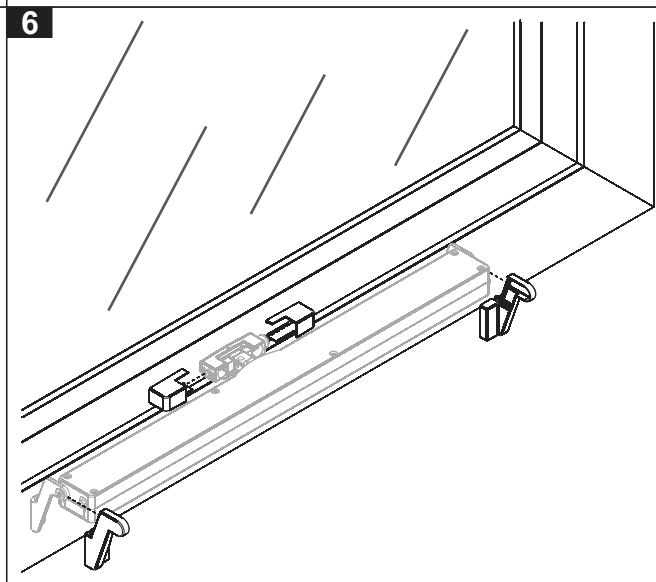

VCD 203 / 204