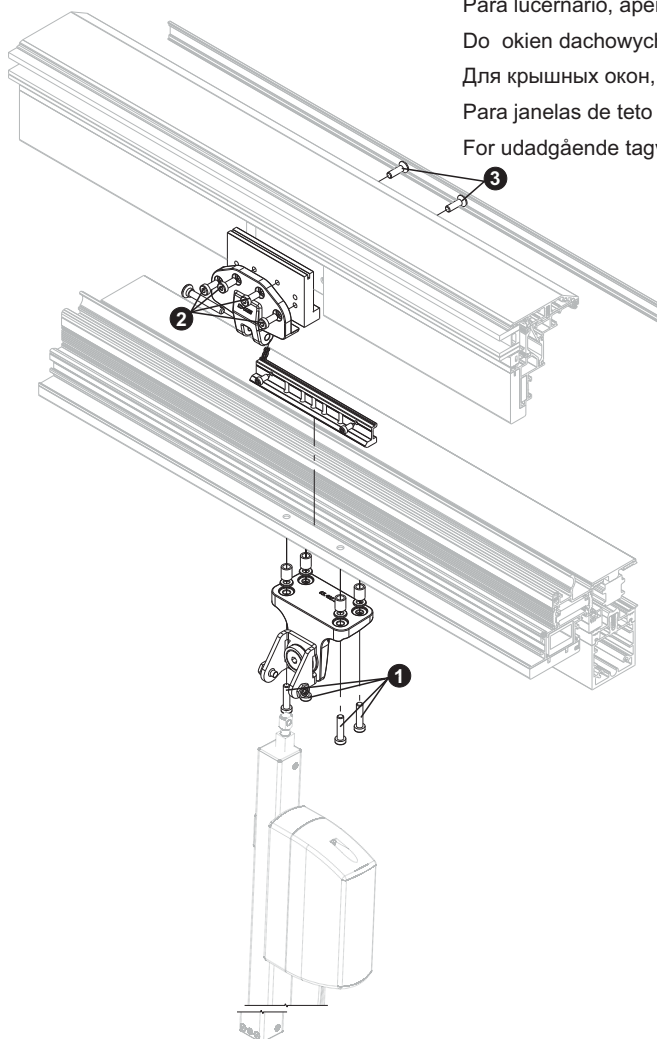

Antes de montar se deben tener en cuenta las instrucciones de montaje específicas del perfil en los dibujos de aplicaciones de D+H.

Przed przystąpieniem do montażu na określonym, konkretnym profilu należy zapoznać się z instrukcją montażu i dokumentacją techniczną D+H.

Перед монтажом необходимо принимать во внимание инструкции по установке для данного профиля согласно чертежам D+H.

Antes do início da montagem, por favor respeitar imperativamente as instrucoes de montagem específicas dos perfis conforme o desenho de utilização da D+H.

Før montagestart bemærk da venligst de profilspecifikke montageanvisninger i.h.t.D+H's anvendelsestegninger.

Technische Änderungen vorbehalten.
Rights to technical modifications reserved.
Tout changement technique réservé.
Se reserva el derecho a realizar modificaciones técnicas

4x DIN 7984-M6x25

4x DIN 7984-M6x14

2x DIN 7991 M6x20

1x Konsolenstift D6x30

1x Federsplint 6x2mm

2x DIN 7504NTX 3,9x13

4x DIN 125-B-6,4

4x 10x12

Für Dachfenster auswärts öffnend

For rooflight outward opening

Pour les fenêtre de toiture (ouvrant à l'extérieur)

Para lucernario, abertura exterior

Do okien dachowych otwieranych na zewnątrz

Для крышных окон, открывание наружу

Para janelas de teto de chapa com aberturas projectantes

For udadgående tagvindue