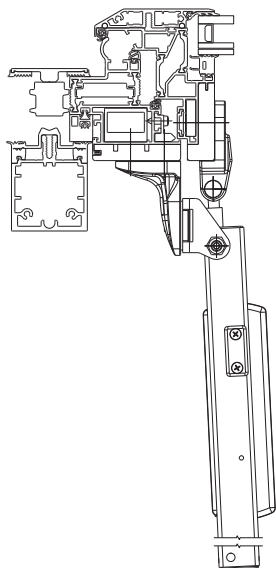

Für: / For: / Pour: / Por: / Dla: / Для: / Para: / For:

Raico® Frame+120 RI-T

Vor Montagebeginn bitte unbedingt die profilspezifischen Montagehinweise gemäß D+H Anwendungszeichnung beachten.

Before mounting, the profile specific mounting instructions in the D+H application drawings must be taken into account.