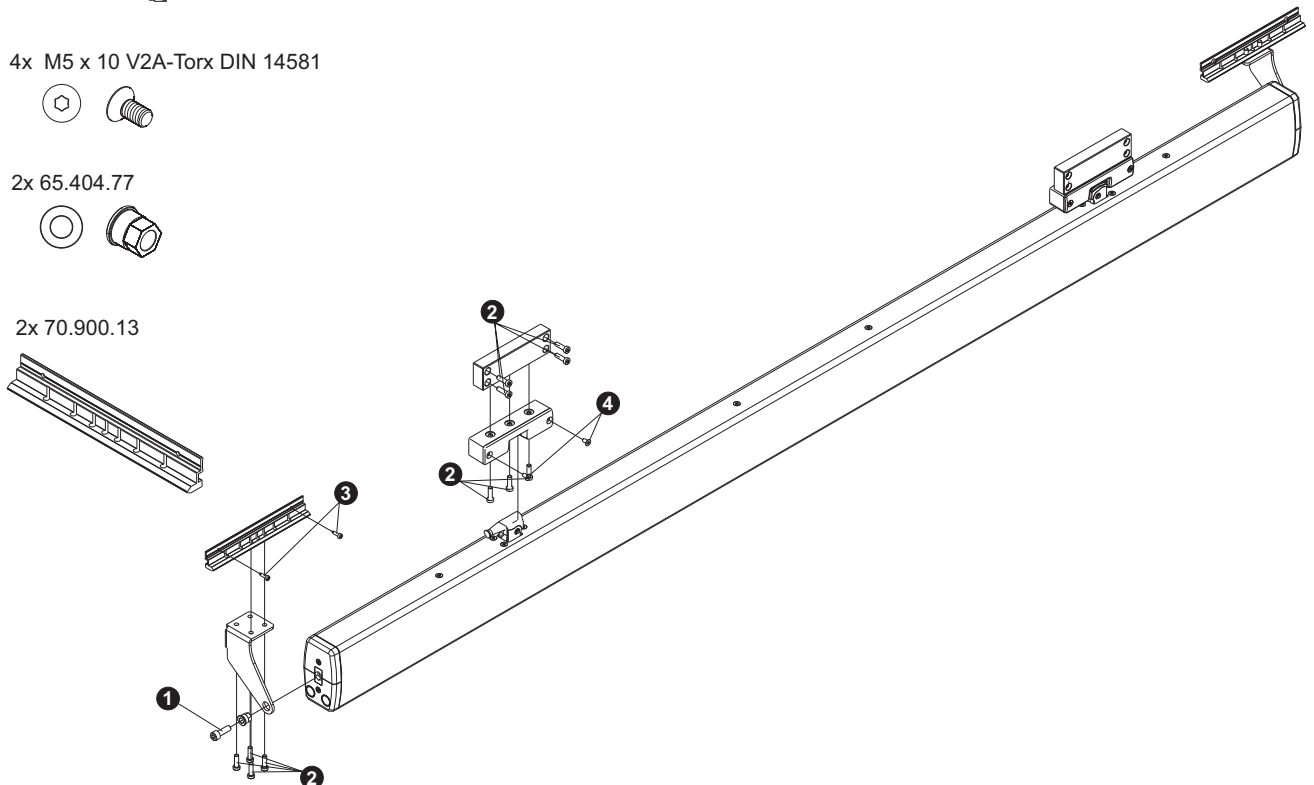

2x M8 x 25 A2 DIN 912

22x M6 x 20 A2 DIN 6912

4x 3,9 x 16 A2 DIN 7504

4x M5 x 10 V2A-Torx DIN 14581

2x 65.404.77

2x 70.900.13

Für aufgesetzte Montage, Dachfenster auswärts öffnend

For surfaced mounting, rooflight outward opening

Pour le montage en applique, fenêtre de toiture (ouvrant à l'extérieur)

Para montaje en superficie, lucernario apertura exterior

Do montażu zewnętrznego, do okien dachowych otwieranych na zewnątrz

Для накладного монтажа, крышных окон, открывание наружу

Para instalação com motor visível, em janelas projectantes para o exterior, janelas de teto de chapa com aberturas projectantes

For synlig montage, udadgående tagvindue

99.883.29 1.2/03/23
 © 2014 D+H Mechatronic AG, Ammersbek