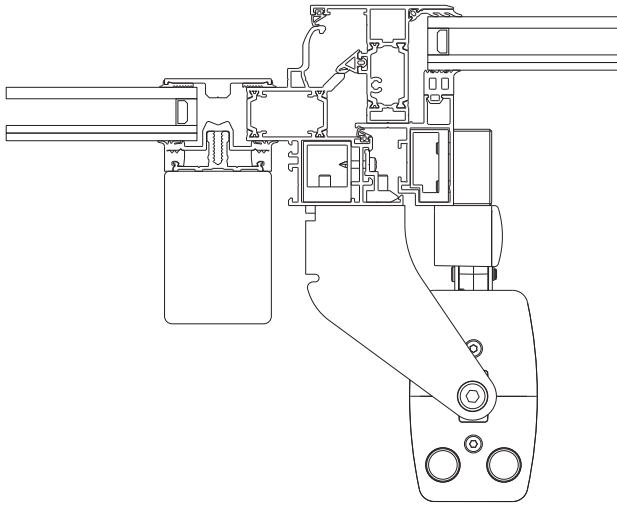

Für: / For: / Pour: / Por: / Dla: / Для: / Para: / For:

Raico® WING 105-DI

Raico® WING 105-DI

Vor Montagebeginn bitte unbedingt die profilspezifischen Montagehinweise gemäß D+H Anwendungszeichnung beachten.

Before mounting, the profile specific mounting instructions in the D+H application drawings must be taken into account.

Avant l' installation, prière de respecter les instructions de montage spécifiques du profil selon les dessins techniques d'utilisation de D+H.