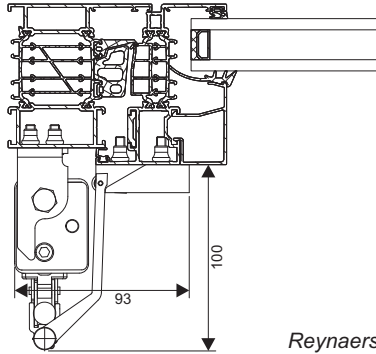

Originalanleitung
Original instructions
Notice originale
Manual original

Oryginalna instrukcja
Оригинальная инструкция
Instrução original
Originalanvisning

D+H
KA-TW-BS086-VFIS

Für: / For: / Pour: / Por: / Dla: / Для: / Para: / For:
Reynaers® CS59, CS68, CS77, CS86HI, Eco system

Für: / For: / Pour: / Por: / Dla: / Для: / Para: / For:
Schüco® AWS

außer: / except: / sauf: / salvo: / oprócz: / кроме: / exceto: / undtagen:
Schüco® AWS 102

Reynaers® CS86HI

Vor Montagebeginn bitte unbedingt die profilspezifischen Montagehinweise gemäß D+H Anwendungszeichnung beachten.

Before mounting, the profile specific mounting instructions in the D+H application drawings must be taken into account.

Avant l' installation, prière de respecter les instructions de montage spécifiques du profil selon les dessins techniques d'utilisation de D+H.

Antes de montar se deben tener en cuenta las instrucciones de montaje específicas del perfil en los dibujos de aplicaciones de D+H.

Przed przystąpieniem do montażu na określonym, konkretnym profilu należy zapoznać się z instrukcją montażu i dokumentacją techniczną D+H.

Перед монтажом необходимо принимать во внимание инструкции по установке для данного профиля согласно чертежам D+H.

Antes do início da montagem, por favor respeitar imperativamente as instruções de montagem específicas dos perfis conforme o desenho de utilização da D+H.

Før montagestart bemærk da venligst de profilspecifikke montageanvisninger i.h.t D+H's anvendelsestegninger.

8x M5 x 30 ISO-10642

6x M5 x 16 ISO-10642

2x M6 x 8 ISO-4768

2x M6 x 11

2x

10x M5-41 R SK

2x 6x2 mm

2x

Für aufgesetzte Montage, Drehfenster einwärts öffnend.

For surfaced mounting, Side hung window inward opening.

Pour le montage en applique, Fenêtre ouverture à la française.

Para montaje en superficie, Ventana batiente con apertura interior.

Do montażu zewnętrzznego, Okno rozwierne do wewnątrz.

Для накладного монтажа, Поворотное окно, открывание вовнутрь.

Para instalação com motor visível, Janela de batente, abertura interior.

For synlig montage, Indadgående sidehængt vindue.