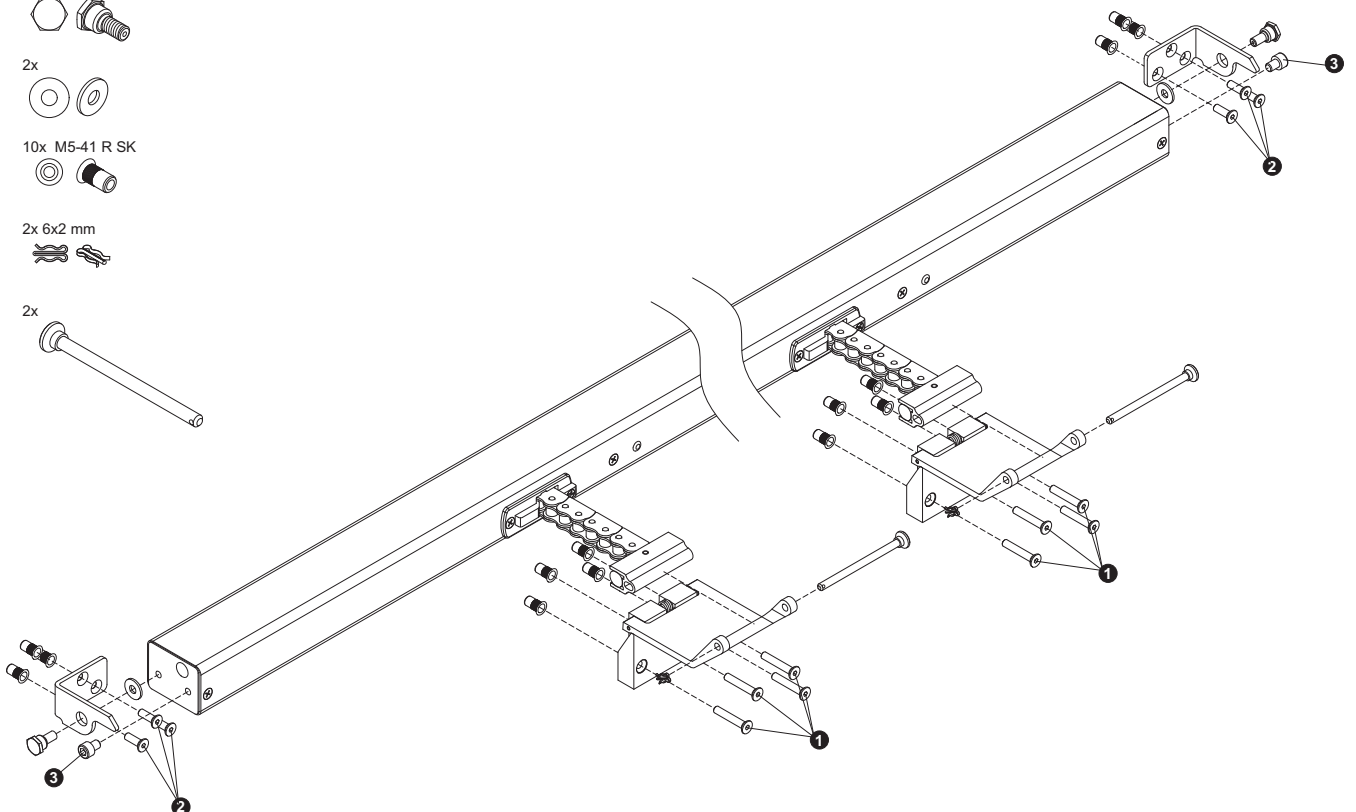

Før montagestart bemærk da venligst de profilspecifikke montageanvisninger i.h.t D+H's anvendelsestegninger.

8x M5 x 30 ISO-10642

6x M5 x 16 ISO-10642

2x M6 x 8 ISO-4768

2x M6 x 11

2x

10x M5-41 R SK

2x 6x2 mm

2x

Für aufgesetzte Montage, Drehfenster einwärts öffnend.

For surfaced mounting, Side hung window inward opening.

Pour le montage en applique, Fenêtre ouverture à la française.

Para montaje en superficie, Ventana batiente con apertura interior.

Do montażu zewnętrzznego, Okno rozwierne do wewnątrz.

Для накладного монтажа, Поворотное окно, открывание вовнутрь.

Para instalação com motor visível, Janela de batente, abertura interior.

For synlig montage, Indadgående sidehængt vindue.