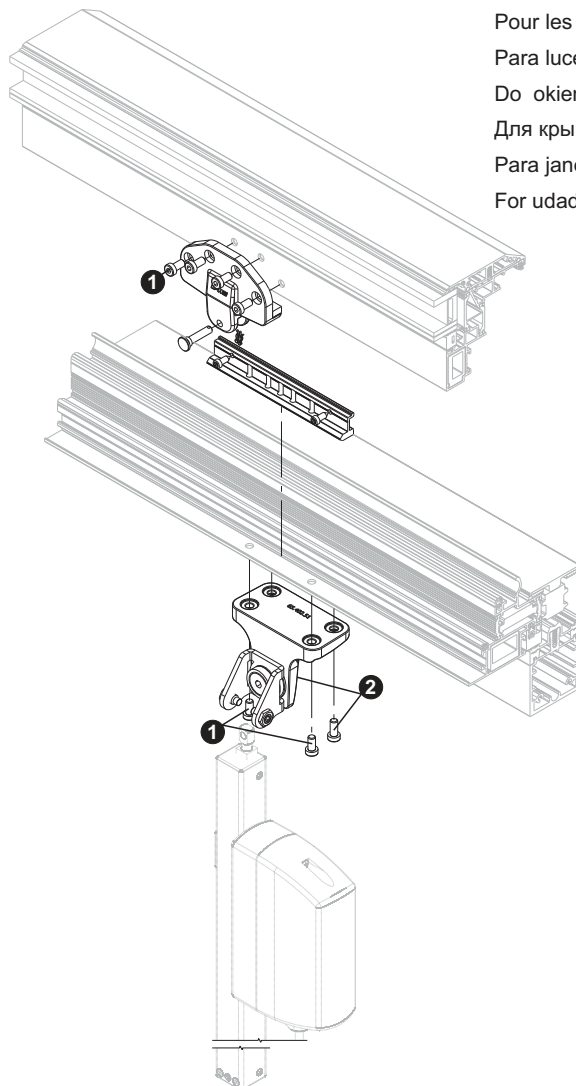

6x DIN 7984 M6x12

2x DIN 7984 M6x14

2x DIN 7504NTX 3,9x13

1x Konsolenstift D6x30

1x Federsplint 6x2mm

Für Dachfenster auswärts öffnend

For rooflight outward opening

Pour les fenêtre de toiture (ouvrant à l'extérieur)