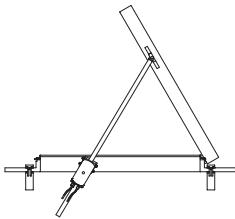

## ZA-BS048-SM

Für: / For: / Pour: / Por: / Dla: / Для: / Para: / For:

**Raico® Frame+100-120RI**

Vor Montagebeginn bitte unbedingt die profilspezifischen Montagehinweise gemäß D+H Anwendungszeichnung beachten.