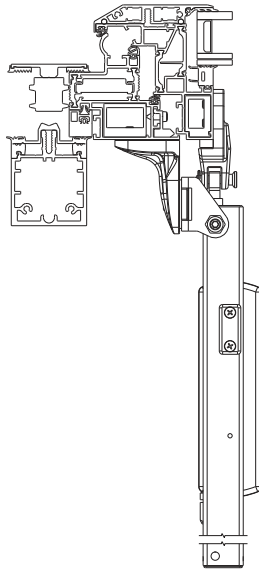

## ZA-BS048-SM

Für: / For: / Pour: / Por: / Dla: / Для: / Para: / For:

**Raico® Frame+100-120RI**

Vor Montagebeginn bitte unbedingt die profilspezifischen Montagehinweise gemäß D+H Anwendungszeichnung beachten.