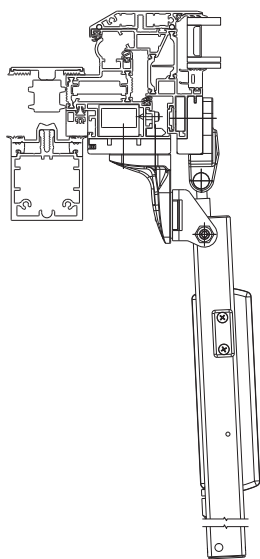

Raico® Frame+100 RI-T

Vor Montagebeginn bitte unbedingt die profilspezifischen Montagehinweise gemäß D+H Anwendungszeichnung beachten.

Before mounting, the profile specific mounting instructions in the D+H application drawings must be taken into account.