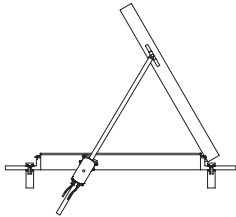

Raico® Frame+100 RI-T

Vor Montagebeginn bitte unbedingt die profilspezifischen Montagehinweise gemäß D+H Anwendungszeichnung beachten.

Before mounting, the profile specific mounting instructions in the D+H application drawings must be taken into account.