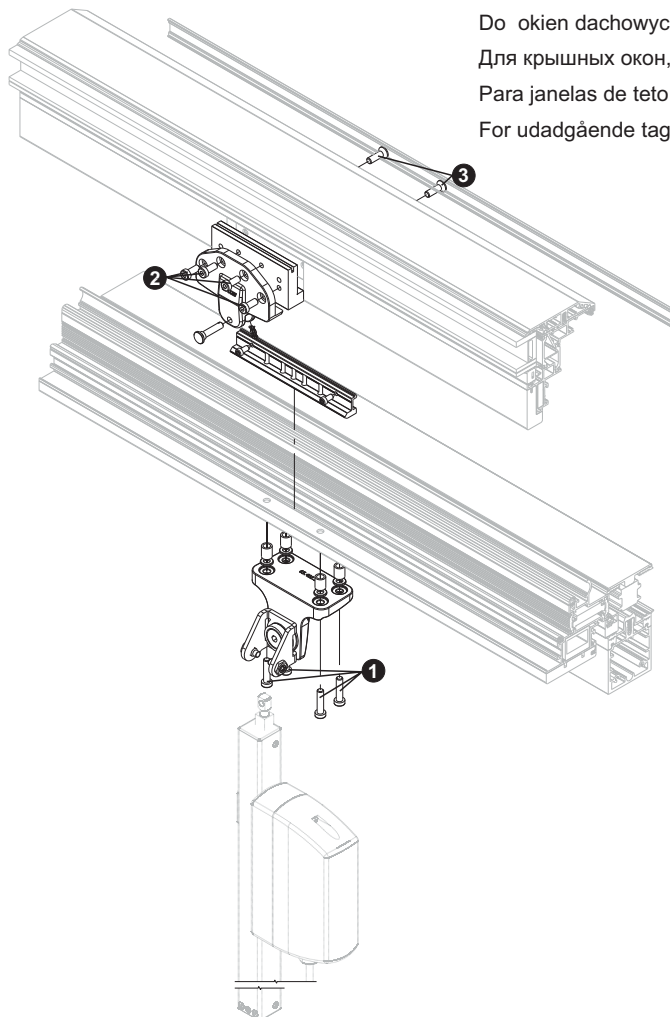

99.883.65 1.1/02/23
 © 2016 D+H Mechatronic AG, Ammersbek

4x DIN 7984-M6x25

4x DIN 7984-M6x14

2x DIN 7991 M6x20

1x Konsolenstift D6x30

1x Federsplint 6x2mm

2x DIN 7504NTX 3,9x13

4x DIN 125-B-6,4

4x 10x12

Für Dachfenster auswärts öffnend

For rooflight outward opening

Pour les fenêtre de toiture (ouvrant à l'extérieur)

Para lucernario, abertura exterior

Do okien dachowych otwieranych na zewnątrz

Для крышных окон, открывание наружу