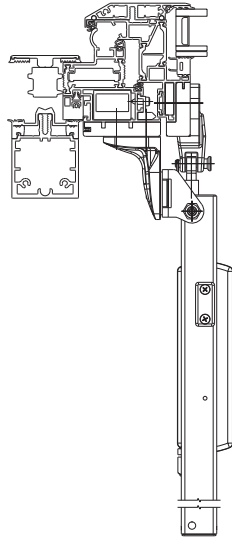

Raico® Frame+100 RI-T

Vor Montagebeginn bitte unbedingt die profilspezifischen Montagehinweise gemäß D+H Anwendungszeichnung beachten.

Before mounting, the profile specific mounting instructions in the D+H application drawings must be taken into account.