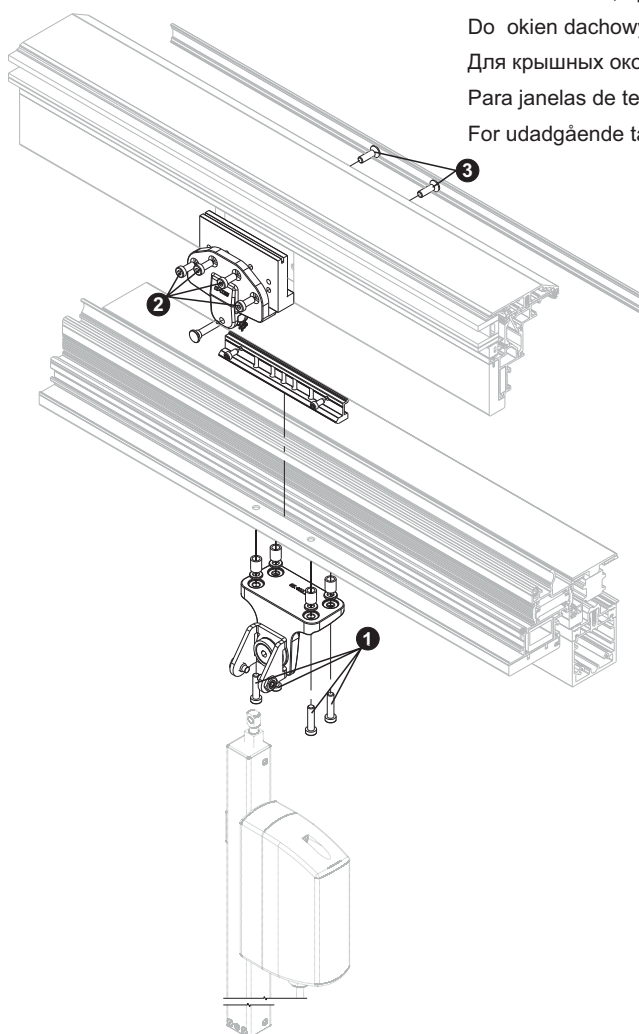

99.883.67 1.1/02/23  
 © 2016 D+H Mechatronic AG, Ammersbek

4x DIN 7984-M6x25

4x DIN 7984-M6x14

2x DIN 7991 M6x20

1x Konsolenstift D6x30

1x Federsplint 6x2mm

2x DIN 7504NTX 3,9x13

4x DIN 125-B-6,4

4x 10x12

Für Dachfenster auswärts öffnend

For rooflight outward opening

Pour les fenêtr de toiture (ouvrant à l'extérieur)

Para lucernario, abertura exterior

Do okien dachowych otwieranych na zewnątrz

Для крышных окон, открывание наружу