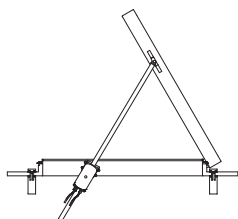

### Raico® Frame+120 RI-T

Vor Montagebeginn bitte unbedingt die profilspezifischen Montagehinweise gemäß D+H Anwendungszeichnung beachten.

Before mounting, the profile specific mounting instructions in the D+H application drawings must be taken into account.