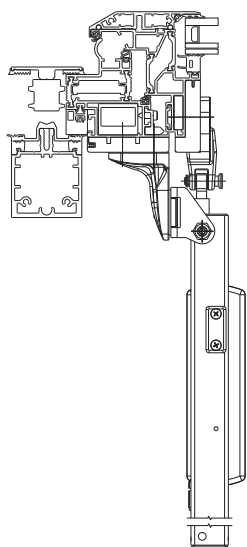

### Raico® Frame+120 RI-T

Vor Montagebeginn bitte unbedingt die profilspezifischen Montagehinweise gemäß D+H Anwendungszeichnung beachten.

Before mounting, the profile specific mounting instructions in the D+H application drawings must be taken into account.