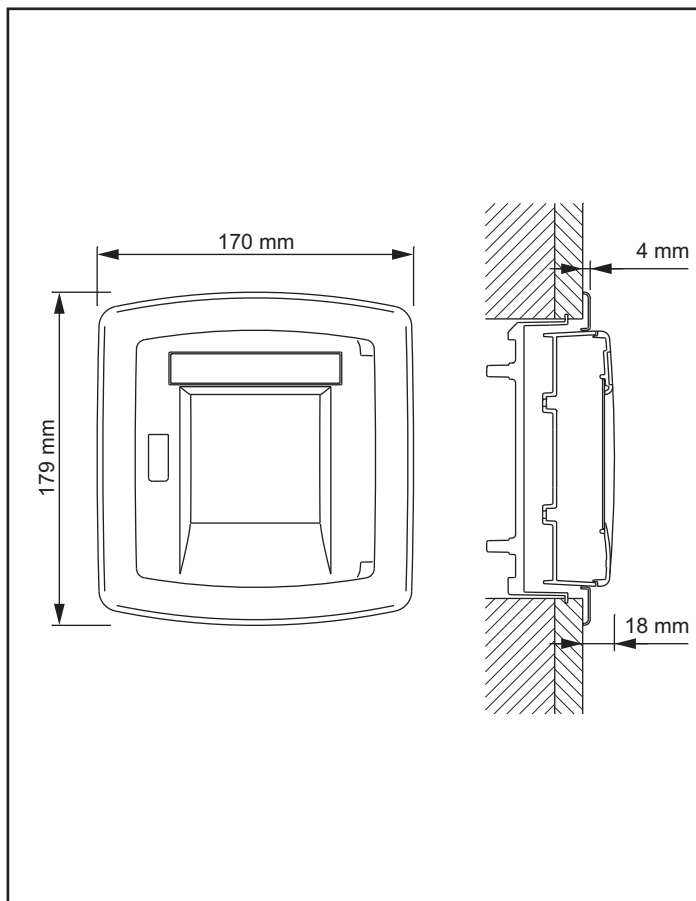

Originalanleitung
Original instructions
Notice originale
Manual original

D+HE
RT-UPD / RT-UPR

Unterputz-/ Mauerwerk-Installation /
Flush-mounting installation /
Installation encastrée /
Instalación empotrada y en mampostería