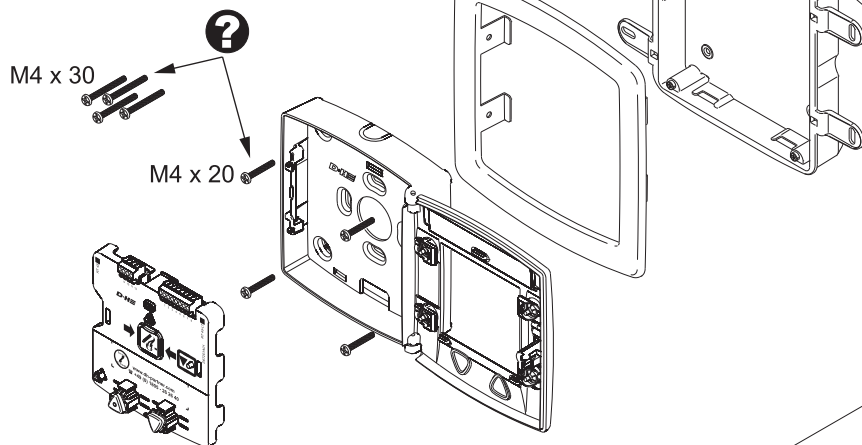

Originalanleitung
Original instructions
Notice originale
Manual original

D+HE
RT-UPD / RT-UPR

Unterputz-/ Mauerwerk-Installation /
Flush-mounting installation /
Installation encastrée /
Instalación empotrada y en mampostería