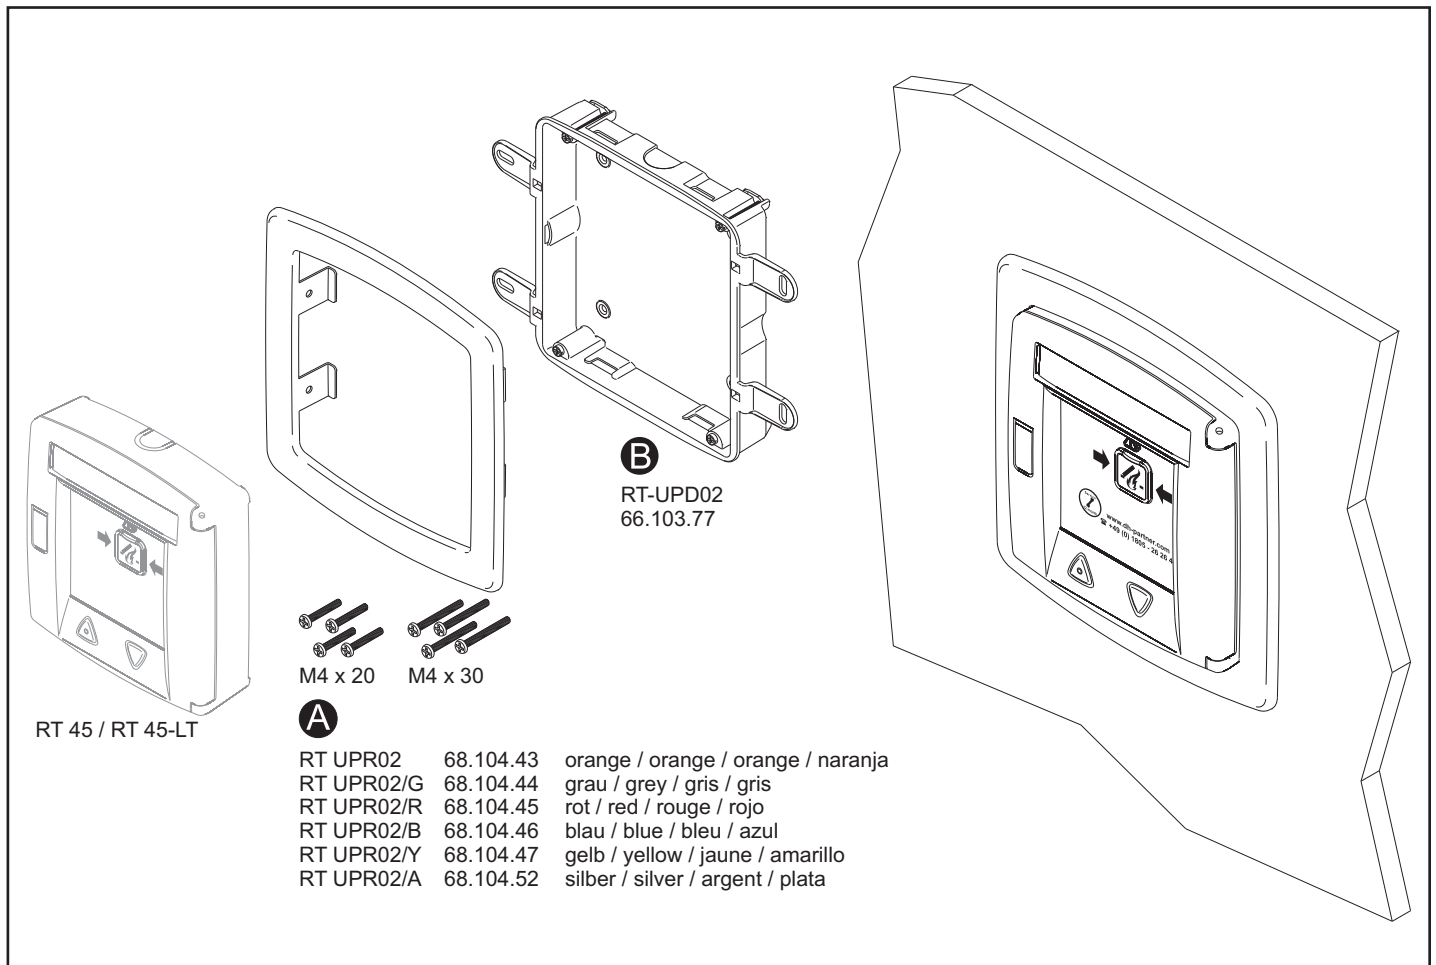

Originalanleitung
Original instructions
Notice originale
Manual original

D+HE
RT-UPD / RT-UPR

Unterputz-/ Mauerwerk-Installation /
Flush-mounting installation /
Installation encastrée /
Instalación empotrada y en mampostería