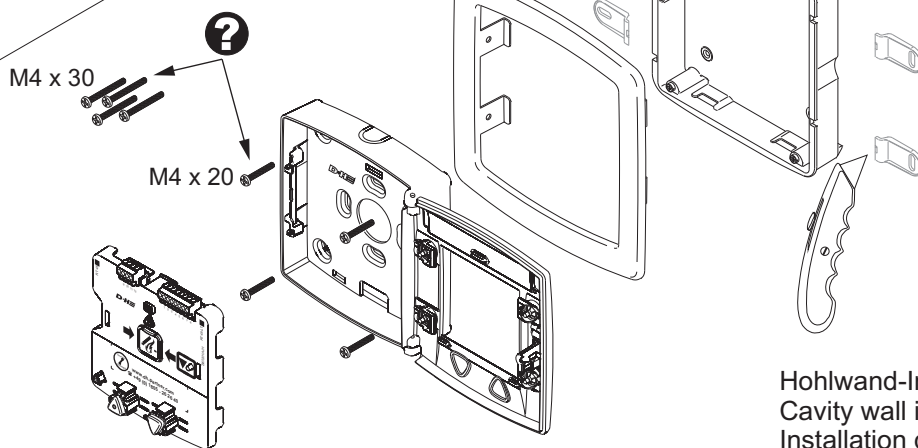

Originalanleitung
Original instructions
Notice originale
Manual original

D+HE
RT-UPD / RT-UPR

Unterputz-/ Mauerwerk-Installation /
Flush-mounting installation /
Installation encastrée /
Instalación empotrada y en mampostería