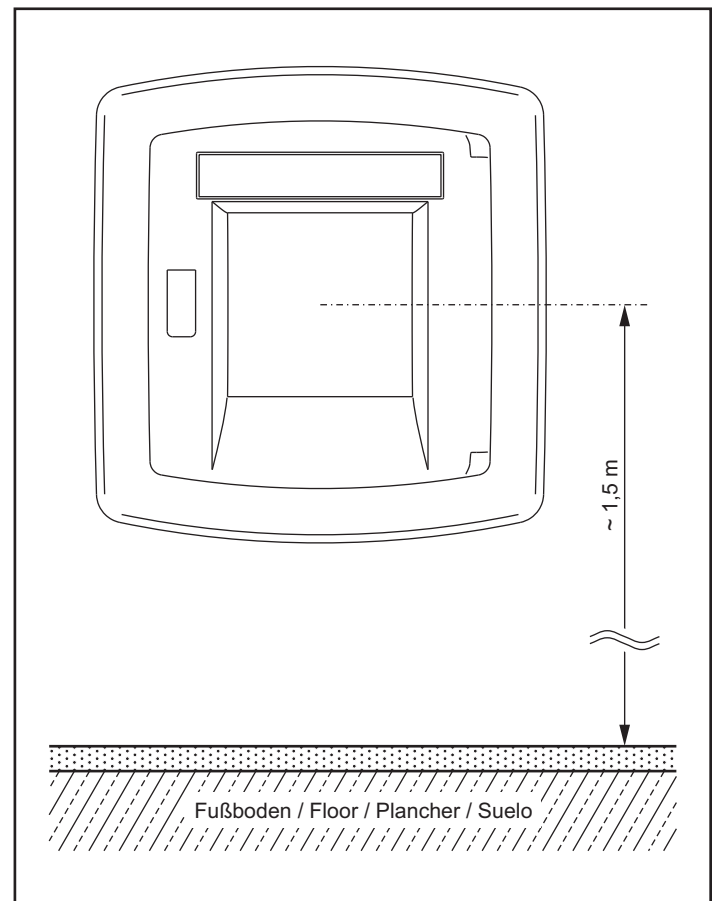

Originalanleitung
Original instructions
Notice originale
Manual original

D+HE
RT-UPD / RT-UPR

Unterputz-/ Mauerwerk-Installation /
Flush-mounting installation /
Installation encastrée /
Instalación empotrada y en mampostería