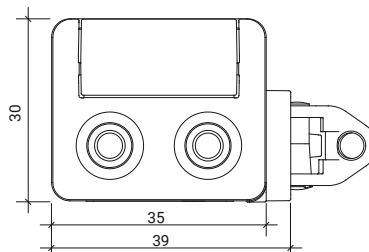

* Vid vertikal användning, rådgör med D+H försäljning!

** Beroende på infästningen, *** enligt VdS 2580

Mått

Alla mått i mm