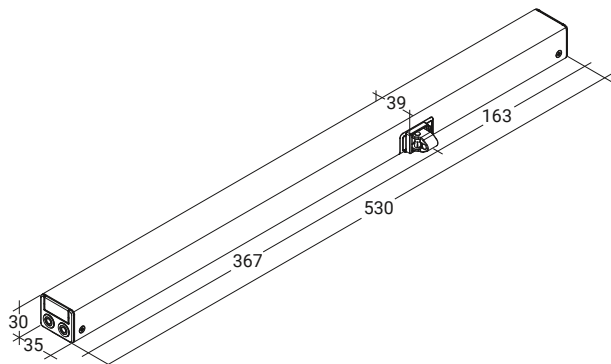

* Vid vertikal användning, rådgör med D+H försäljning!

** Beroende på infästningen, *** enligt VdS 2580

Mått

Alla mått i mm