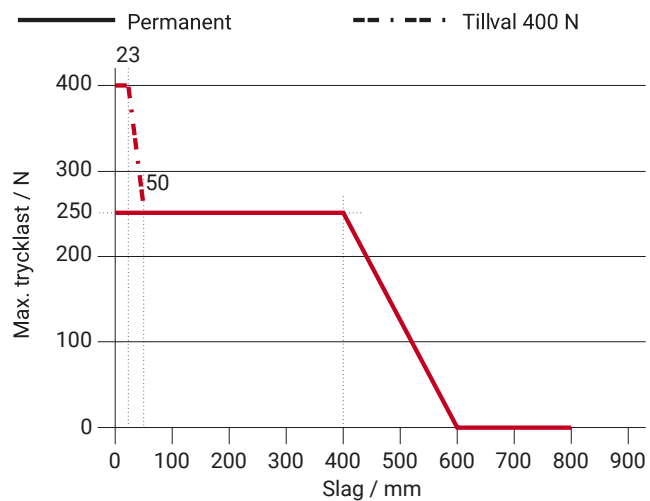

* Vid vertikal användning, rådgör med D+H försäljning!

** Beroende på infästningen, *** enligt VdS 2580

Mått

Alla mått i mm

Trycklastdiagram

Användningsmöjligheter

- + Utanpåliggande montering
- + Tryckapplicering
- + Integrerad montering
- + Dragapplicering
- + Karmmontering
- + Parallelltrapetsmontage
- + Fönsterbågsmontering
- + Vertikal montage