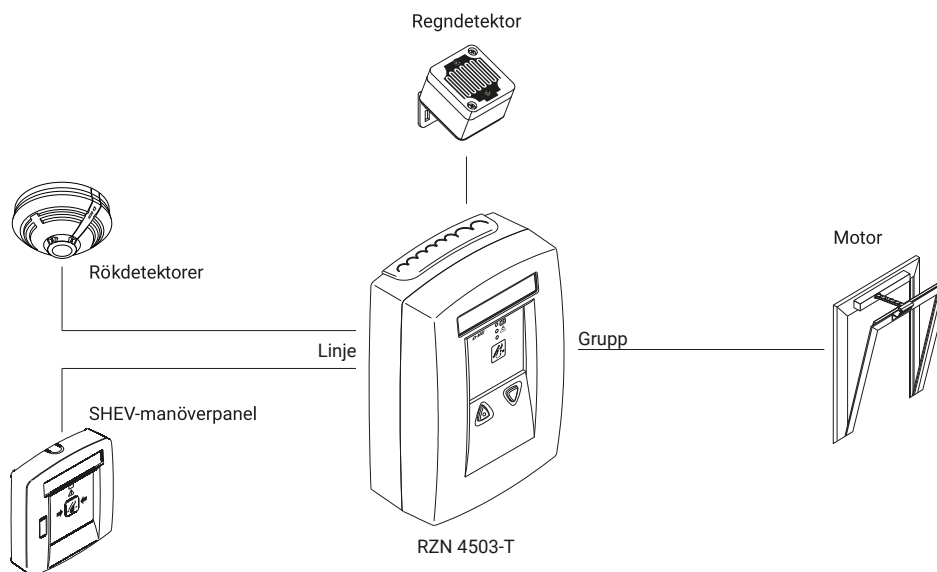

Tekniska data

RZN 4503-T/G

Försörjning	230 V AC / 50 Hz / 100 VA
Standbyeffekt	< 5 W
Utgång	24 V DC / 3 A
Rippel	< 0,5 Vss
Driftsätt övervakning	Permanent drift
Driftsätt larm / Ventilation	Korttidsdrift 30 % tillkopplingstid
Kapslingsklass	IP 30
Temperaturområde	-5 °C ... +40 °C
Linje / Grupp	1 / 1
Kapsling	Aluminium
Färg	Grå (~ RAL 7035)
B x H x D	156 x 235 x 82 mm
Batterityp	Typ 8 (1x)
Vikt	1,9 kg
Artikelnr	30.107.40

Batterier måste beställas separat.

Användningsexempel