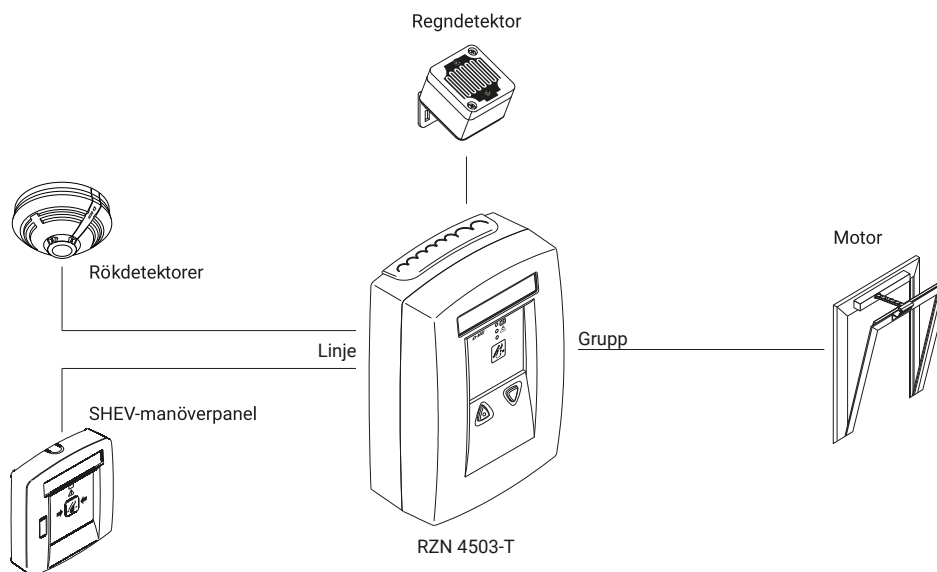

Tekniska data

RZN 4503-T/Y

Försörjning	230 V AC / 50 Hz / 100 VA
Standbyeffekt	< 5 W
Utgång	24 V DC / 3 A
Rippel	< 0,5 Vss
Driftsätt övervakning	Permanent drift
Driftsätt larm / Ventilation	Korttidsdrift 30 % tillkopplingstid
Kapslingsklass	IP 30
Temperaturområde	-5 °C ... +40 °C
Linje / Grupp	1 / 1
Kapsling	Aluminium
Färg	Gul (~ RAL 1004)
B x H x D	156 x 235 x 82 mm
Batterityp	Typ 8 (1x)
Vikt	1,9 kg
Artikelnr	30.107.60

Batterier måste beställas separat.

Användningsexempel